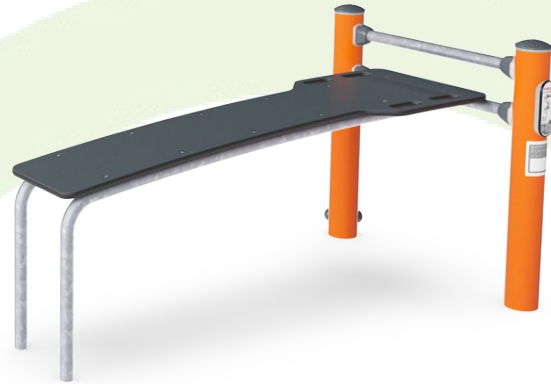

Hållbarhetsdata

FSW203

Cradle to Gate A1-A3	Totalt CO₂-utsläpp	CO₂e per kg	Återvunna material
	kg CO₂e	kg CO₂e/kg	%
FSW20300-0901	133,88	3,41	37,75

Det övergripande ramverket som tillämpas för dessa faktorer är miljövarudeklarationen (EPD, Environmental Product Declaration), som kvantifierar "miljöinformation om produktens livscykel och möjliggör jämförelser av produkter som uppfyller samma funktion" (ISO, 2006). Denna struktur följer här och använder en livscykelanalys för hela produktstadiet från råmaterial till färdig produkt (A1-A3).

Kompan A/S

C.F. Tietgens Boulevard 32C
DK-5220 Odense SØ
Denmark

Verification of CO₂ calculation of: Fitness

Data version no. 2023-10-05

The CO₂ calculation and data are in compliance with the principles of a carbon footprint impact according to the GHG protocol (Greenhouse Gas Protocol), Scope 3, cradle to gate related to all individual components in the product category: "Fitness" represented by item no.: FAZ10100-0900.

(Scope 3 emissions include emission sources in the upstream and downstream value chain).

Date: 30. October 2023 | Valid until: 30. October 2025

Verified by:

Julie Marie Vejsgaard Larsen, LCA & EPD Consultant

Verification based on report: Validation of CO₂ calculation of 9 categories of Kompan product line, version 1.0, prepared by: Bureau Veritas HSE, Denmark: Julie M. V. Larsen.

Publication date: 30. October 2023

By Bureau Veritas HSE

www.bureauveritas.dk

+45 7731 1000