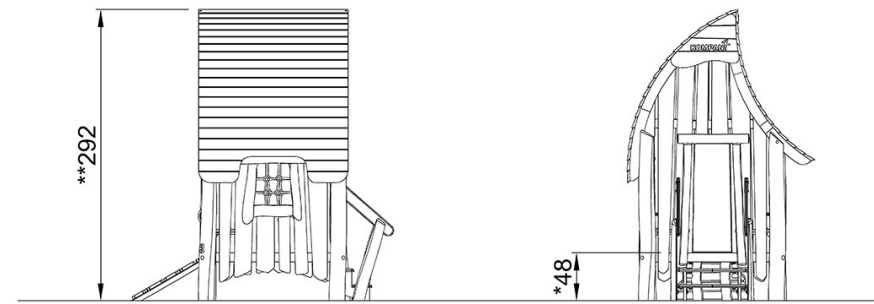

By Bureau Veritas HSE
 www.bureauveritas.dk
 +45 7731 1000

Robinia speelhuis - Boshuisje

NRO408

Max. valhoogte | Totale Hoogte | Veiligheidszone

Max. valhoogte | Totale Hoogte

NRO408-xx21
*48cm
**292cm
***22.8m²