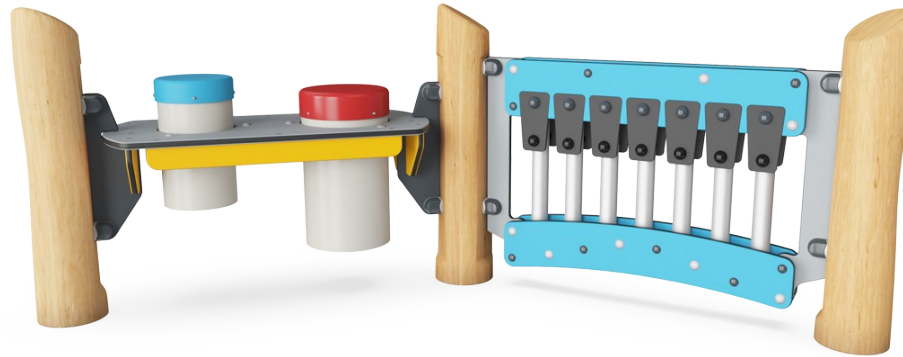

Lekepanel 2 - musikk

NRO613

Musikkrør

Sosioemosjonell: inviterer til sosial interaksjon og medskapelse for flere barn, på begge sider. **Kognitiv:** forståelse av årsak og virkning når man slår på rørene. **Kreativ:** skape lyde av ulike intensitet og tonalitet stimulerer kreative ferdigheter.

To sider

Sosioemosjonell: inviterer til samarbeid og kommunikasjon. Panelets lave høyde og gjennomsiktighet muliggjør interaksjon mellom de to sidene.

Gummiklaffer

Sosioemosjonell: de to klaffradene inviterer til samarbeid og medskapning. **Kognitiv:** forståelse av årsak og virkning når du oppdager lyd fra klaffer som treffer rør.

Tonalitet

Kognitiv: kreativ tenkning når man kombinerer toner til melodier. **Kreativ:** å komponere nye tonekombinasjoner stimulerer kreativiteten.

Trommer

Sosioemosjonell: samarbeid og samspill, parallelt med gruppelek. **Kognitiv:** skaper en åssakssammenheng når du lager lyder og støtter en følelse av rytme, som er viktige ferdigheter før du skal lære å lese. **Kreativ:** skaper og etterlater et inntrykk i form av lyd.