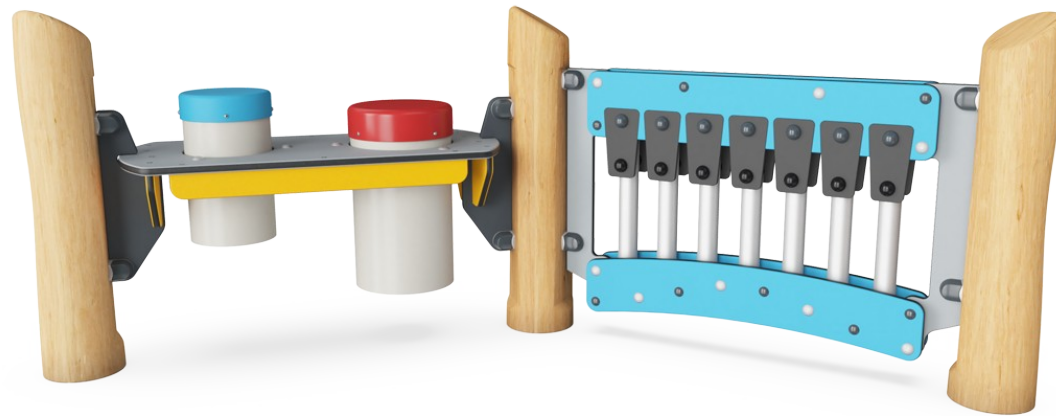

# Lekepanel 2 - musikk

NRO613

**KOMPAN**  
Let's play

Produktnummer NRO613-1001

## Produktinformasjon

Mål LxBxH	209x97x83 cm
Aldersgruppe	1+
Antall brukere	6
Fargevalg	

Musikkpanel 2 tiltrekker med en gang barna med dens fargerike kombinasjon av rytmer, musikk og toner. Barna får lyst på å komme tilbake igjen og igjen for å skape nye kreative leke sammen med vennene deres eller skolelæreren. Det er mulig å spille forskjellige sansemessige variasjoner med musikkpipene, de svarte gummiklaffene og