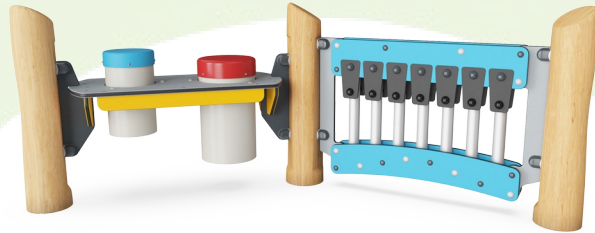

Grønn data

NRO613

Krybbe til port A1-A3

Totalt CO₂-utslipp	CO₂-ekvivalent per kg	Resirkuler te materialer	
kg CO₂-ekvivalent	kg CO₂-ekvivalent/kg	%	
NRO613-1001	89,96	0,72	15,58

Det overordnede rammeverket for disse faktorene er miljødeklarasjonen EPD (Environmental Product Declaration), som kvantifiserer «miljøinformasjon om produktets livssyklus og muliggjør sammenligninger mellom produkter som oppfyller samme funksjon» (ISO, 2006). Dette følger strukturen og anvender en livssyklusanalyse for hele produksjonsstadiet fra råvare til ferdig produksjon (A1-A3).

Kompan A/S
C.F. Tietgens Boulevard 32C
DK-5220 Odense SØ
Denmark