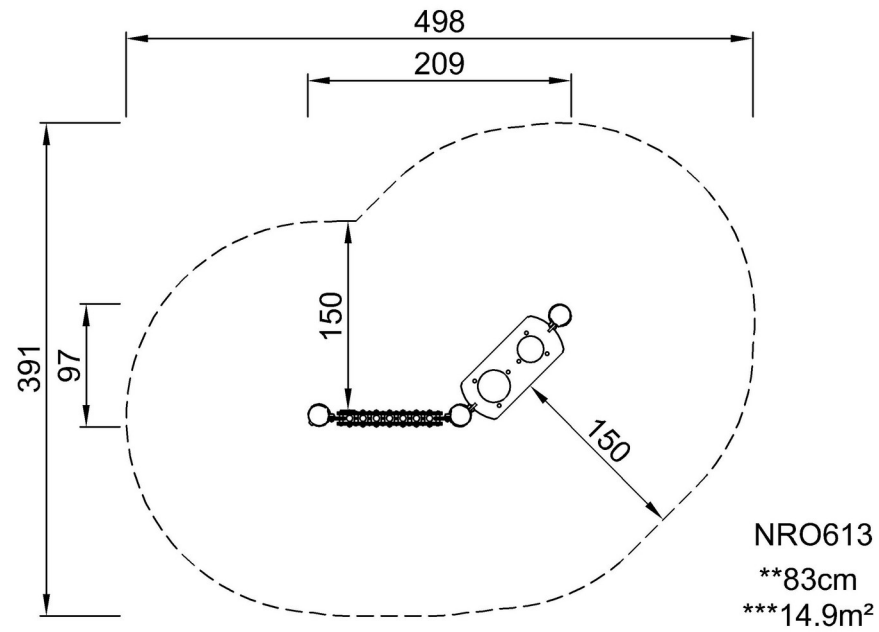

Lekepanel 2 - musikk

NRO613

* Maks fallhøyde | ** Total høyde | *** Sikkerhetssone

* Maks fallhøyde | ** Total høyde

[Klikk for å se TOP VIEW](#)

[Klikk for å se SIDE VIEW](#)