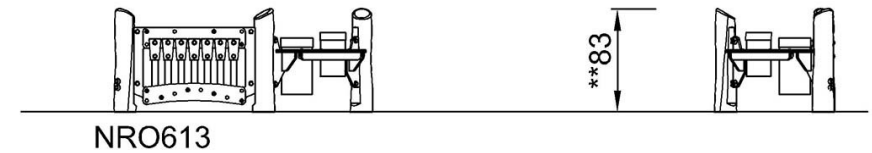

# Lekepanel 2 - musikk

NRO613

\* Maks fallhøyde | \*\* Total høyde | \*\*\* Sikkerhetssone

\* Maks fallhøyde | \*\* Total høyde

[Klikk for å se TOP VIEW](#)

[Klikk for å se SIDE VIEW](#)