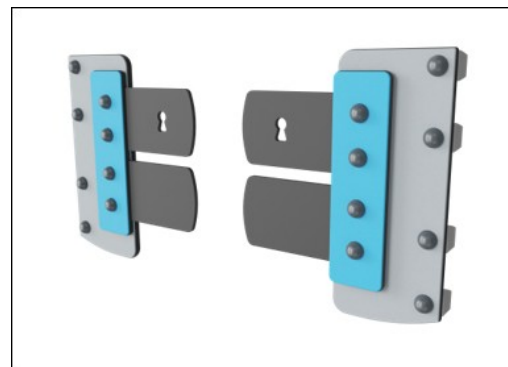

Membraner består av friksjonssikker gummi i samme kvalitet som transportbånd med en god UV-motstand. Innvendig er en firelags pansring laget av vevd polyester. Pansringen og de to overflatelagene resulterer i en total tykkelse på 9 mm.

Produktnummer NRO613-1001

Monteringsinformasjon

Maksimal fallhøyde	0 cm
Sikkerhetssone	14,9 m²
Total monterings tid	4,8
Utgraving	0,38 m³
Betong	0,00 m³
Forankringsdybde (standard)	100 cm
Forsendingsvekt	168 kg
Forankring	In-ground ✓ Surface ✓

Garanti

EcoCore HDPE	Livstids
Galvanisert stål	Livstids
Bevegelige deler	2 år
Robiniatre	15 år
Garantert reservedeler	10 år