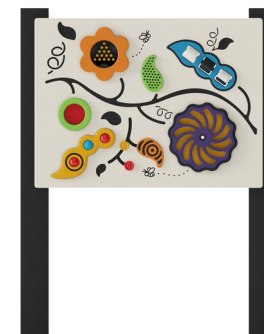

Pannello Multisensoriale, con Pali Quadrati

TPP280023

KOMPANI
Let's play

Il pannello sensoriale è un pannello coinvolgente con varie attività per stimolare il tatto, la vista e l'udito. Il pannello offre una vasta selezione di attività, tra cui palline rotolanti e spinner a spirale, capsule di semi con palline rotolanti, foglie tattili, finestre colorate e contatori scorrevoli. Si tratta di un pannello compatto e divertente che terrà

impegnati e occupati i bambini di tutte le abilità, con molto da fare ed esplorare.

Codice articolo TPP280023-0401	
Informazioni generali prodotto	
Dimensioni (LxLxA)	92x15x128 cm
Età d'uso	2+
Capacità di gioco	2
Opzioni colori	

Pannello Multisensoriale, con Pali Quadrati

TPP280023

Il pannello e le parti di gioco selezionate sono realizzati in Polietilene ad Alta Densità (HDPE), che è completamente riciclabile dopo l'uso.

Pali quadrati 100x100 mm realizzati in plastica riciclata di colore nero.