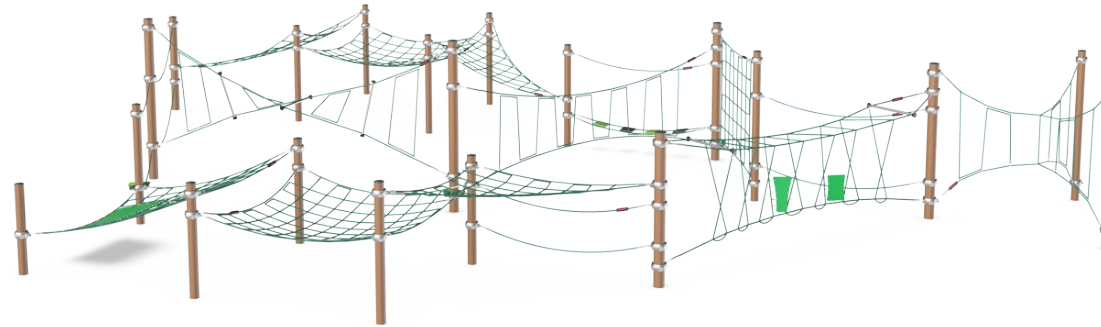

fomentan juegos como "el suelo es de lava". Las actividades de balanceo y rebote con respuesta exigen un movimiento concentrado, que se ajusta a los distintos ritmos de escalada. Navegar por la estructura entrena intensamente la agilidad, el equilibrio y la coordinación, el ABC de la motricidad, de forma divertida. Estas habilidades motrices son

fundamentales para la confianza en el cuerpo y, en última instancia, para la capacidad de concentración y de permanecer sentado. Las redes horizontales y las membranas invitan a socializar y a estar activos juntos. Esta es la forma favorita de los niños mayores para relacionarse, comunicarse y cooperar, y hacer amistades para toda la vida.

Camino del Hamadryad

CRP252101

Prisma derecho cuerdas

Físico: Los niños entrenan la coordinación transversal y el equilibrio. Las grandes mallas permiten caminar por la cuerda floja, entrenando la propiocepción, el equilibrio y la conciencia espacial. **Socio-emocional:** las cuerdas horizontales permiten sentar a más niños juntos, compartiendo.

Eslalon de cuerda

Físico: agilidad, equilibrio y coordinación al trepar por el eslabón, balanceándose en las cuerdas. Se fortalecen los músculos de los brazos, las piernas y el tronco. Estos son importantes para el control de la postura y también para sentarse. **Socio-emocional:** tomar turnos y tener en cuenta a los demás al pasar. Estas habilidades son difíciles de enseñar pero fáciles de aprender en el juego.