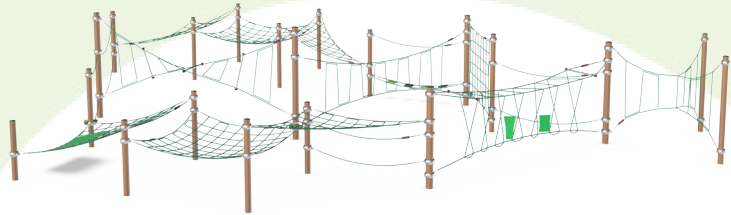

Sustainability Data

CRP252101

Cuna a puerta A1-A3	Emisión total CO₂	CO₂e/kg	Materiales Reciclados
	kg de CO₂e	kg de CO₂e/kg	%
CRP252101-0902	5.423,82	3,51	45,59

El marco general aplicado para estos factores es la Declaración Ambiental de Producto (EPD), que cuantifica "la información ambiental sobre el ciclo de vida de un producto y permite realizar comparaciones entre productos que cumplen la misma función" (ISO, 2006). Esto sigue la estructura y aplica un enfoque de evaluación del ciclo de vida a toda la etapa del producto, desde la materia prima hasta la fabricación (A1-A3))

Kompan A/S
C.F. Tietgens Boulevard 32C
DK-5220 Odense SØ
Denmark