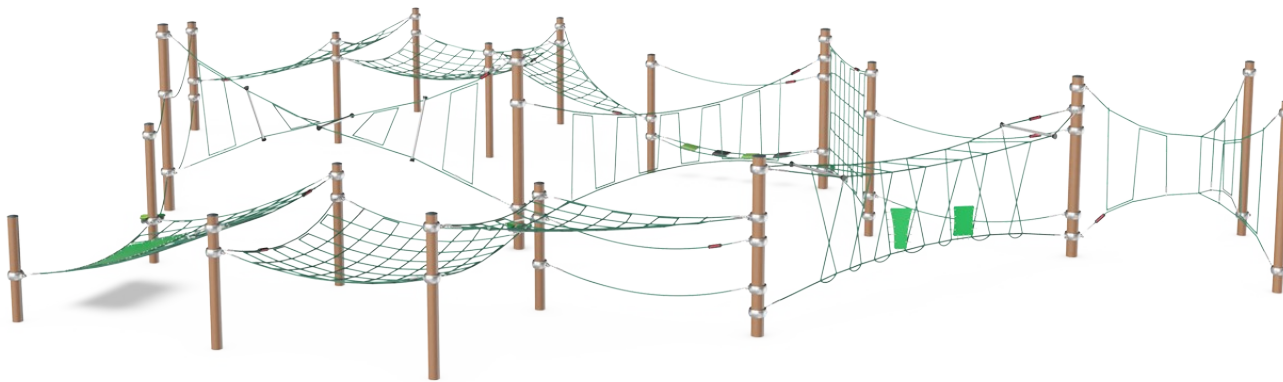

Camino del Hamadryad

CRP252101

KOMPAN
Let's play

Número de artículo CRP252101-0902

Información general del producto

Dimensiones LxAnch.xAl.	1916x1369x287 cm
Grupo de edad	6+
Usuarios	90
Opciones de color	

¡WOW! El sendero de Hamadryad atrae a los niños al instante con su variada gama de emocionantes retos. El sendero atrae a niños de todas las edades a jugar, una y otra vez. El diseño transparente permite observarse a través de la estructura e inspirarse para nuevos trucos y movimientos. Las redes actúan como un gran sendero de recorte y

fomentan juegos como "el suelo es de lava". Las actividades de balanceo y rebote con respuesta exigen un movimiento concentrado, que se ajusta a los distintos ritmos de escalada. Navegar por la estructura entrena intensamente la agilidad, el equilibrio y la coordinación, el ABC de la motricidad, de forma divertida. Estas habilidades motrices son

Camino del Hamadryad

CRP252101

Prisma derecho cuerdas

Físico: Los niños entrenan la coordinación transversal y el equilibrio. Las grandes mallas permiten caminar por la cuerda floja, entrenando la propiocepción, el equilibrio y la conciencia espacial. **Socio-emocional:** las cuerdas horizontales permiten sentar a más niños juntos, compartiendo.

Eslalon de cuerda

Físico: agilidad, equilibrio y coordinación al trepar por el eslabón, balanceándose en las cuerdas. Se fortalecen los músculos de los brazos, las piernas y el tronco. Estos son importantes para el control de la postura y también para sentarse. **Socio-emocional:** tomar turnos y tener en cuenta a los demás al pasar. Estas habilidades son difíciles de enseñar pero fáciles de aprender en el juego.