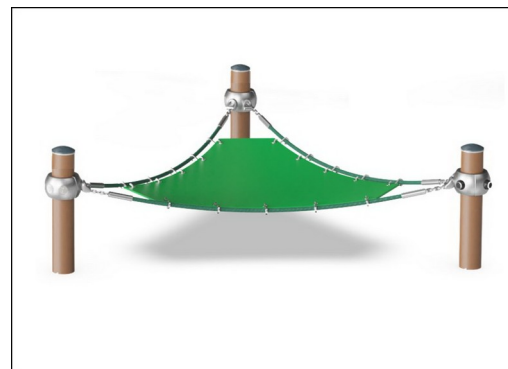

Las membranas Corocord consisten en material de goma a prueba de fricción de calidad de cinta transportadora con excelente resistencia a los rayos UV. Probado y conforme con los requisitos de REACH para HAP. Embebido es una armadura de cuatro capas hecha de poliéster tejido. La armadura y las dos capas superficiales dan como resultado un espesor total de 7,5 mm.

Número de artículo CRP252101-0902

Información de instalación

Altura máxima de caída	270 cm
Área de seguridad	239,9 m²
Horas de instalación	44,0
Volumen de excavación	40,30 m³
Volumen de hormigón	22,39 m³
Profundidad de anclaje	90 cm
Peso del envío	2.378 kg
Opciones de anclaje	Suelo duro ✓ Enterrar ✓

Garantías

Abrazaderas de aluminio	10 años
Acero galvanizado	De por vida
Capa superior pintada	10 años
Cuerdas y redes	10 años
Piezas de repuesto garantizadas	10 años