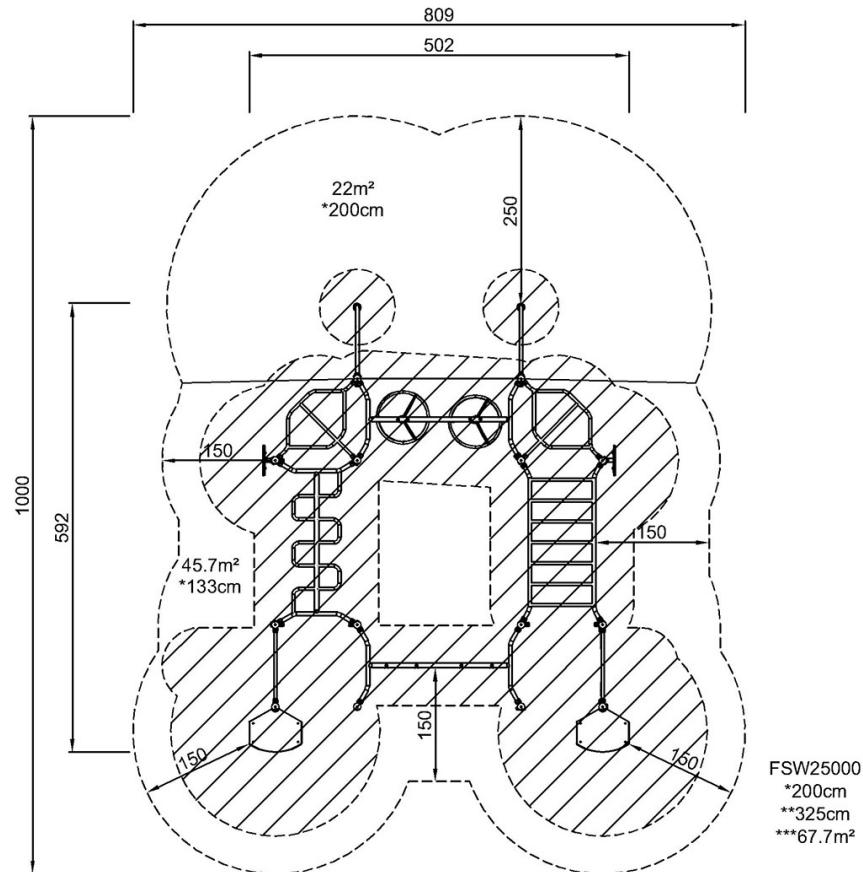

compact footprint compared to many included activities. It is ideal for schools and most types of public areas.

Super Combi 3

FSW250

De staanders zijn gemaakt van Ø101,6 x 2 mm, voorverzinkt koolstofstaal en voorzien van een poedercoating, een goede bescherming tegen alle omstandigheden.

Item nummer FSW25000-0901

Installatie informatie

| | |
|------------------------|----------------------------|
| Max. valhoogte | 200 cm |
| Veiligheidszone | 67,7 m ² |
| Totale installatietijd | 14,3 |
| Graafwerk (vol.) | 1,40 m ³ |
| Benodigd beton | 0,84 m ³ |
| Verankeringsdiepte | 90 cm |
| Verzendingsgewicht | 863 kg |
| Verankeringsopties | In-ground ✓ Oppervlak ✓ |

EN
16630
compliant

Super Combi 3

FSW250

Max. valhoogte | Totale Hoogte | Veiligheidszone

Max. valhoogte | Totale Hoogte

[Bekijk BOVENAANZICHT](#)

[Bekijk ZIJAAANZICHT](#)