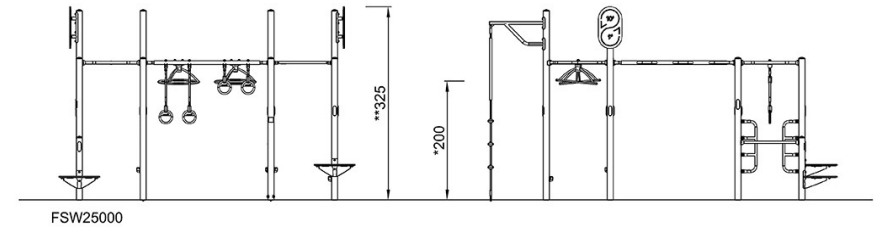

Super Combi 3

FSW250

Max. valhoogte | Totale Hoogte | Veiligheidszone

Max. valhoogte | Totale Hoogte

[Bekijk BOVENAANZICHT](#)

[Bekijk ZIJAAANZICHT](#)