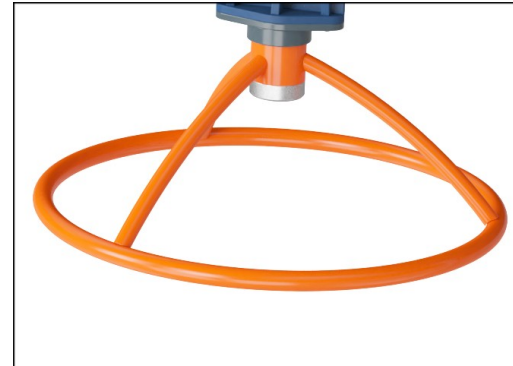

The Super Combi 3 is based on 360-degree activities in a square structure. It has a built-in challenge where you can move from the overhead ladder through the Turbo wheels and end in the snake bar. In addition to this, it has a low bar, incline press, target shoot, climbing ropes, rings, and jumping platforms. This package is a very engaging outdoor gym with a

compact footprint compared to many included activities. It is ideal for schools and most types of public areas.

Super Combi 3

FSW250

De staanders zijn gemaakt van Ø101,6 x 2 mm, voorverzinkt koolstofstaal en voorzien van een poedercoating, een goede bescherming tegen alle omstandigheden.

Item nummer FSW25000-0901

Installatie informatie

| | |
|------------------------|----------------------------|
| Max. valhoogte | 200 cm |
| Veiligheidszone | 67,7 m ² |
| Totale installatietijd | 14,3 |
| Graafwerk (vol.) | 1,40 m ³ |
| Benodigd beton | 0,84 m ³ |
| Verankeringsdiepte | 90 cm |
| Verzendingsgewicht | 863 kg |
| Verankeringsopties | In-ground ✓ Oppervlak ✓ |