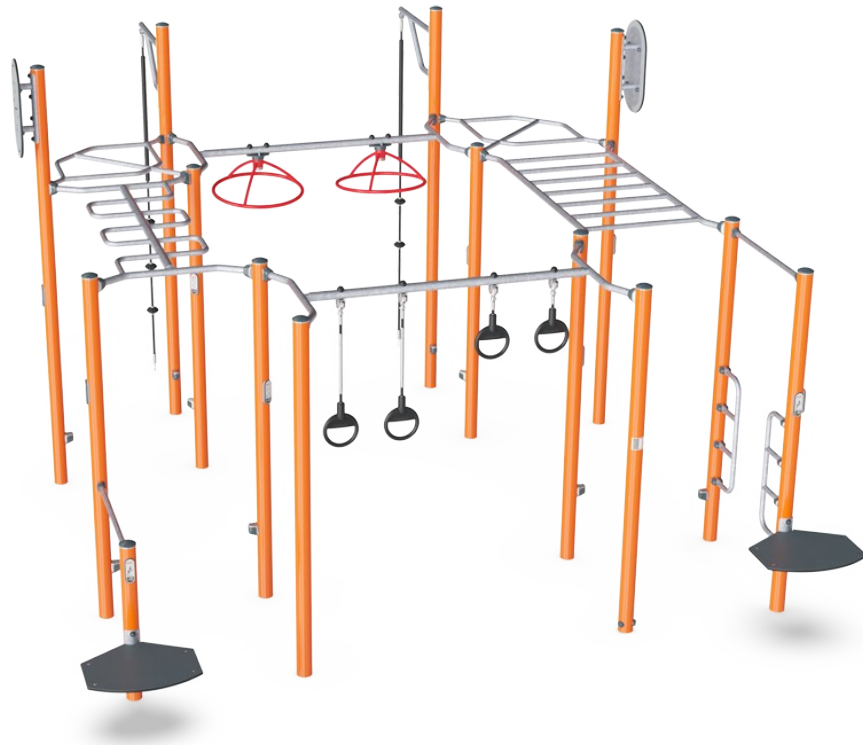

Super Combi 3

FSW250

KOMPAN
Let's play

Item nummer FSW25000-0901

Algemene Product Informatie

| | |
|------------------|----------------|
| Afmetingen LxBxH | 502x592x325 cm |
| Leeftijdsgroep | 13+ |
| Speelcapaciteit | 17 |
| Kleuropties | |

The Super Combi 3 is based on 360-degree activities in a square structure. It has a built-in challenge where you can move from the overhead ladder through the Turbo wheels and end in the snake bar. In addition to this, it has a low bar, incline press, target shoot, climbing ropes, rings, and jumping platforms. This package is a very engaging outdoor gym with a

compact footprint compared to many included activities. It is ideal for schools and most types of public areas.

Super Combi 3

FSW250

De staanders zijn gemaakt van Ø101,6 x 2 mm, voorverzinkt koolstofstaal en voorzien van een poedercoating, een goede bescherming tegen alle omstandigheden.

Item nummer FSW25000-0901

Installatie informatie

| | |
|------------------------|----------------------------|
| Max. valhoogte | 200 cm |
| Veiligheidszone | 67,7 m ² |
| Totale installatietijd | 14,3 |
| Graafwerk (vol.) | 1,40 m ³ |
| Benodigd beton | 0,84 m ³ |
| Verankeringsdiepte | 90 cm |
| Verzendingsgewicht | 863 kg |
| Verankeringsopties | In-ground ✓ Oppervlak ✓ |