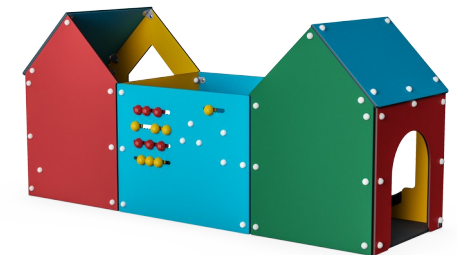

Labyrinten med tre rum är spännande för små barn. Lekhuset har olika rum där barnen kan krypa, upptäcka och gömma sig. Öppningarnas olika form och storlek skapar kombinationer av ljus och skugga. När små barn rör sig genom Labyrinten överraskas de gång på gång av alla dess hemligheter. Varje rum är en nya värld full av upptäckter och ljuset på de färgglada

väggarna med olikformade öppningar skapar intressanta visuella intryck.