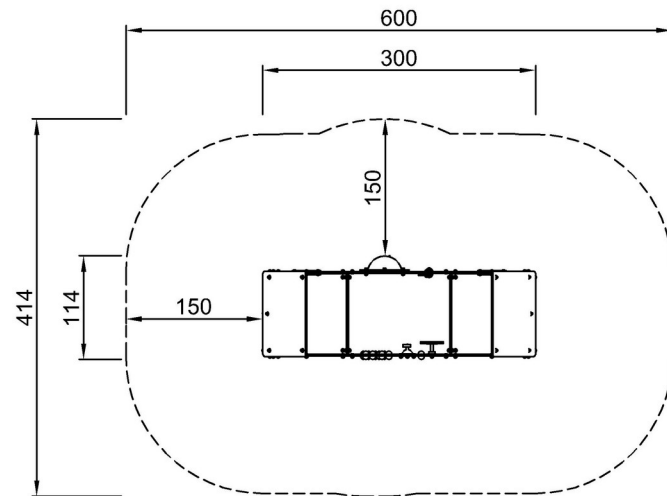

# Labyrinten 3 rum

M63273

\* Max fallhöjd | \*\* Totalhöjd | \*\*\* Säkerhetsyta

\* Max fallhöjd | \*\* Totalhöjd

M63273-xx13P  
\*27cm  
\*\*137cm  
\*\*\*21.9m<sup>2</sup>

[Klicka för att se TOP VIEW](#)