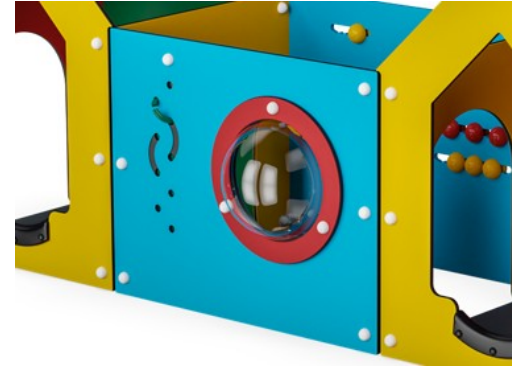

På sidan av väggen finns en transparent bubbla tillverkad av UV-stabiliserad PC.