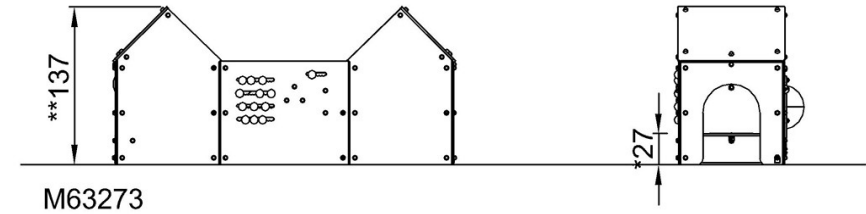

# Labyrinten 3 rum

M63273

\* Max fallhöjd | \*\* Totalhöjd | \*\*\* Säkerhetsyta

\* Max fallhöjd | \*\* Totalhöjd

M63273-xx13P  
\*27cm  
\*\*137cm  
\*\*\*21.9m<sup>2</sup>

[Klicka för att se TOP VIEW](#)