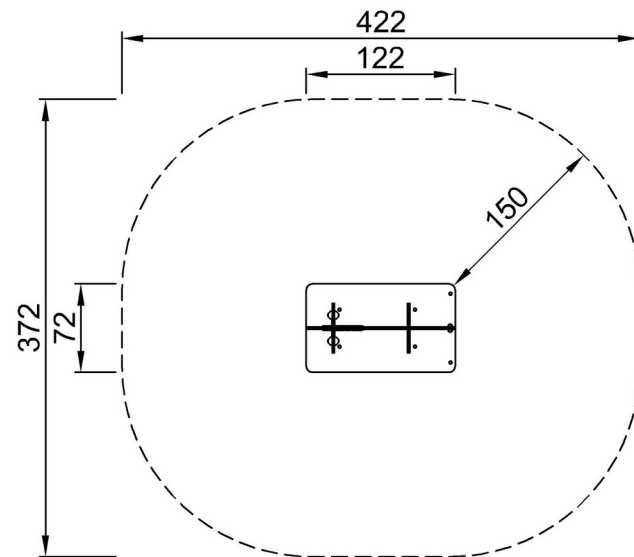

Lavička, Orient Express

M241

* Maximální výška pádu | ** Celková výška | *** Bezpečnostní povrchová plocha

* Maximální výška pádu | ** Celková výška

[Kliknutím zobrazíte poměr zobrazení POHLED SHORA](#)

[Kliknutím zobrazíte poměr stran BOČNÍ POHLED](#)