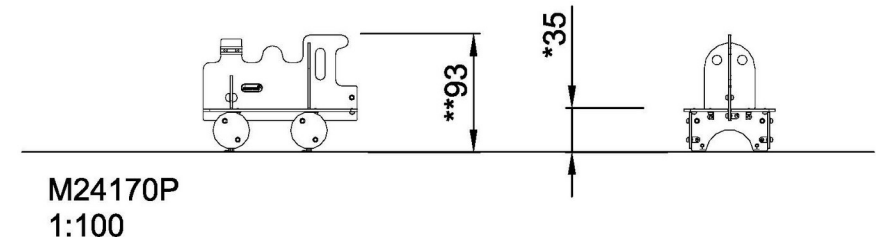

Posezení je vyrobeno z HPL o tloušťce 17,8 mm. KOMPAN HPL má vysokou odolnost vůči opotřebení, aby byla zajištěna dlouhá životnost ve všech klimatech.

Položka č. M24170-3218P

Informace o instalaci

Maximální výška pádu	35 cm
Bezpečnostní povrchová plocha	13,6 m ²
Celková doba instalace	3,6
Objem výkopu	0,13 m ³
Objem betonu	0,00 m ³
Hloubka základu (standard)	32 cm
Hmotnost dodávky	103 kg
Možnosti ukotvení	V zemi ✓ Na povrchu ✓

Lavička, Orient Express

M241

* Maximální výška pádu | ** Celková výška | *** Bezpečnostní povrchová plocha

* Maximální výška pádu | ** Celková výška

[Kliknutím zobrazíte poměr zobrazení POHLED SHORA](#)

[Kliknutím zobrazíte poměr stran BOČNÍ POHLED](#)