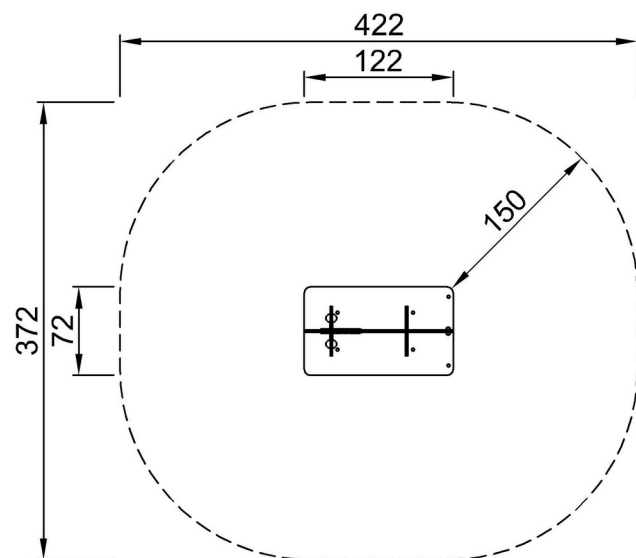

Posezení je vyrobeno z HPL o tloušťce 17,8 mm. KOMPAN HPL má vysokou odolnost vůči opotřebení, aby byla zajištěna dlouhá životnost ve všech klimatech.

Položka č. M24170-3218P

Informace o instalaci

Maximální výška pádu	35 cm
Bezpečnostní povrchová plocha	13,6 m ²
Celková doba instalace	3,6
Objem výkopu	0,13 m ³
Objem betonu	0,00 m ³
Hloubka základu (standard)	32 cm
Hmotnost dodávky	103 kg
Možnosti ukotvení	V zemi ✓ Na povrchu ✓

Lavička, Orient Express

M241

* Maximální výška pádu | ** Celková výška | *** Bezpečnostní povrchová plocha

* Maximální výška pádu | ** Celková výška

M24170P-xx18
*35cm
**93cm
***13.6m²

[Kliknutím zobrazíte poměr zobrazení POHLED SHORA](#)