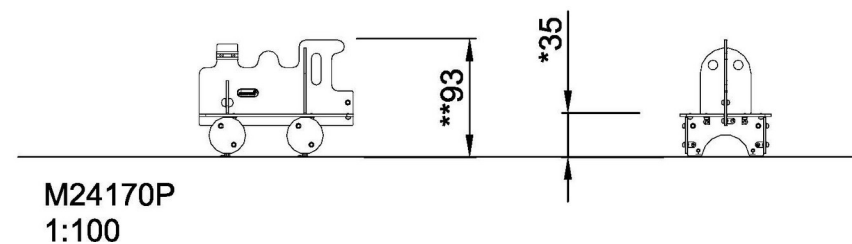

Lavička, Orient Express

M241

* Maximální výška pádu | ** Celková výška | *** Bezpečnostní povrchová plocha

* Maximální výška pádu | ** Celková výška

M24170P-xx18
*35cm
**93cm
***13.6m²

[Kliknutím zobrazíte poměr zobrazení POHLED SHORA](#)