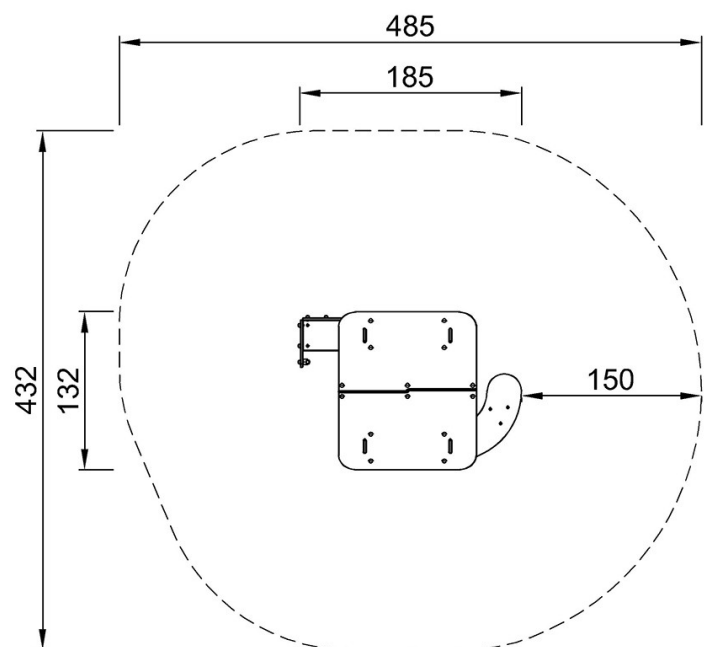

* Max fallhöjd | ** Totalhöjd | *** Säkerhetsyta

* Max fallhöjd | ** Totalhöjd

[Klicka för att se TOP VIEW](#)

[Klicka för att se SIDE VIEW](#)