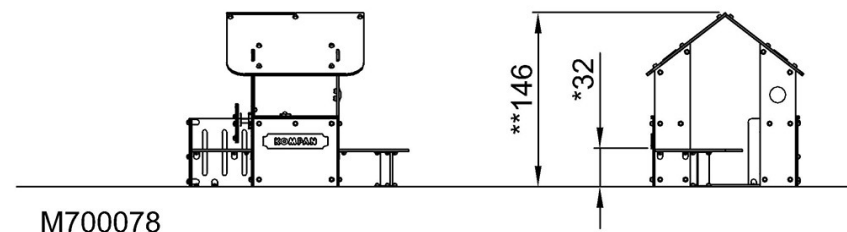

By Bureau Veritas HSE
www.bureauveritas.dk
+45 7731 1000

* Max fallhöjd | ** Totalhöjd | *** Säkerhetsyta

* Max fallhöjd | ** Totalhöjd

[Klicka för att se TOP VIEW](#)

[Klicka för att se SIDE VIEW](#)