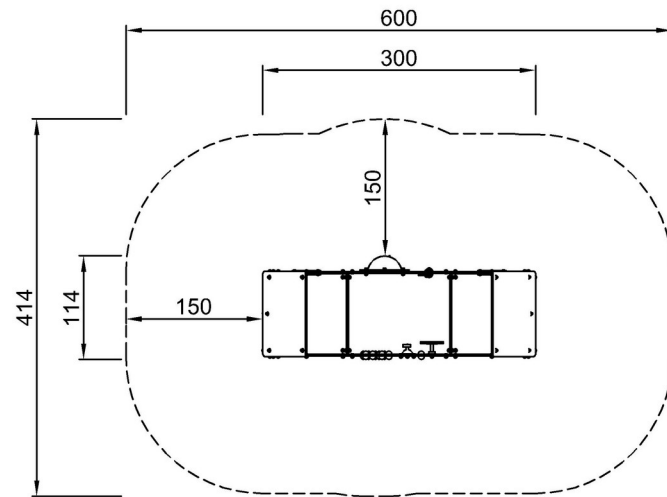

By Bureau Veritas HSE
www.bureauveritas.dk
+45 7731 1000

Labyrint, 3 rom

M63273

* Maks fallhøyde | ** Total høyde | *** Sikkerhetssone

* Maks fallhøyde | ** Total høyde

M63273-xx13P
*27cm
**137cm
***21.9m²