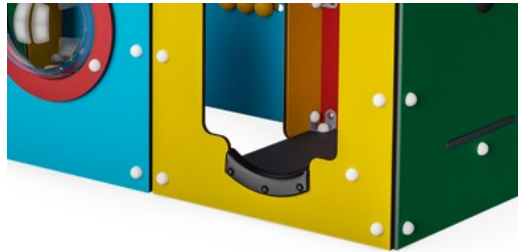

Benk og gulv er laget av HPL med en tykkelse på 17,8mm med veldig høy slitestyrke og en unik KOMPAN sklissikker overflatestruktur.

På siden av vegg er det en gjennomsiktig boble laget av UV-stabilisert PC.