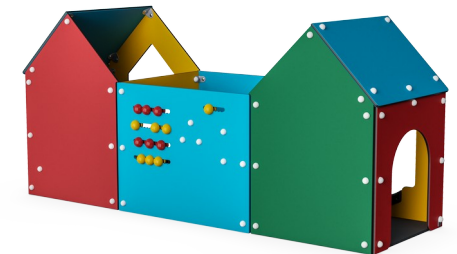

Labyrint, 3 rom

M63273

KOMPANI
Let's play

Denne perfekt dimensjonerte labyrinten for småbarn vil gi timevis med moro. Denne nøye utformede strukturen gir lekmuligheter på alle områder: fysisk, sosial-emosjonell, kognitiv og kreativ. Barna vil glede seg over å flytte kroppene sine inn og ut, så vel som rundt og gjennom strukturen. Dette blir ønsket velkommen av logisk plasserte knebeskyttere

gjennom bevegelse og lyd, og støtter enormt kognitiv utvikling hos de små barna

Produktnummer M63273-3213P	
Produktinformasjon	
Mål LxBxH	300x114x137 cm
Aldersgruppe	6m+
Antall brukere	8
Fargevalg	

Labyrint, 3 rom