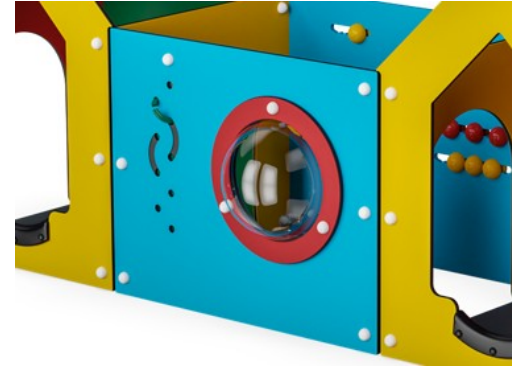

Labyrint, 3 rom

M63273

KOMPANI
Let's play

Denne perfekt dimensjonerte labyrinten for småbarn vil gi timevis med moro. Denne nøye utformede strukturen gir lekmuligheter på alle områder: fysisk, sosial-emosjonell, kognitiv og kreativ. Barna vil glede seg over å flytte kroppene sine inn og ut, så vel som rundt og gjennom strukturen. Dette blir ønsket velkommen av logisk plasserte knebeskyttere

Benk og gulv er laget av HPL med en tykkelse på 17,8mm med veldig høy slitestyrke og en unik KOMPAN sklissikker overflatestruktur.

På siden av vegg er det en gjennomsiktig boble laget av UV-stabilisert PC.