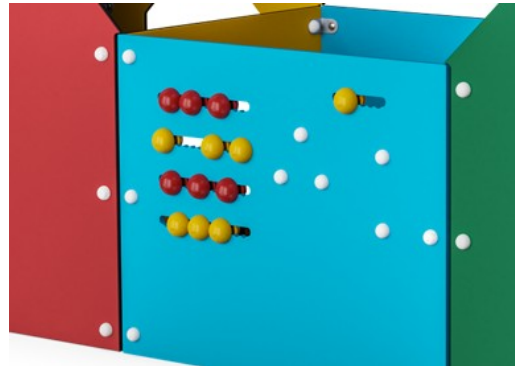

Kantbeskyttelse er laget av PUR. Den beholder egenskapene sine i et temperaturspenn fra -30 ° C til 60 ° C. Materialet er UV-stabilisert.