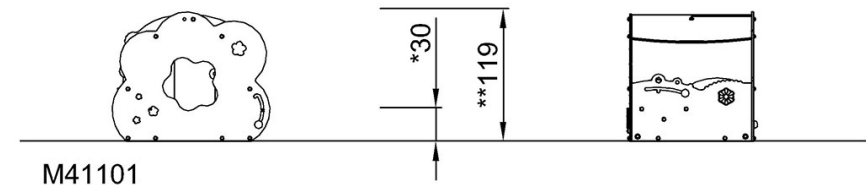

By Bureau Veritas HSE
www.bureauveritas.dk
+45 7731 1000

Småbørnenes blomsterhus

M411

* Maks. faldhøjde | ** Samlet højde | *** Faldområde

* Maks. faldhøjde | ** Samlet højde

M41101
*30cm
**119cm
***16.3m²