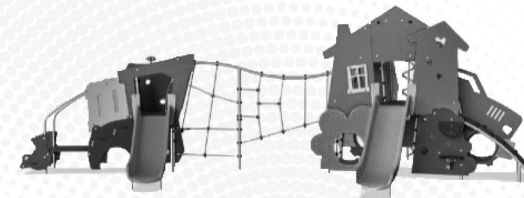

Verification of CO₂ calculation of: Themed play systems

Data version no. 2023-10-05

The CO₂ calculation and data are in compliance with the principles of a carbon footprint impact according to the GHG protocol (Greenhouse Gas Protocol), Scope 3, cradle to gate related to all individual components in the product category: "Themed play systems" represented by item no.: MSC641100-3717P.

(Scope 3 emissions include emission sources in the upstream and downstream value chain).

Date: 30. October 2023 | Valid until: 30. October 2025

Verified by:

Julie Marie Vejsgaard Larsen, LCA & EPD Consultant

Verification based on report: Validation of CO₂ calculation of 9 categories of Kompan product line, version 1.0, prepared by: Bureau Veritas HSE, Denmark: Julie M. V. Larsen.

Publication date: 30. October 2023

By Bureau Veritas HSE
www.bureauveritas.dk
+45 7731 1000