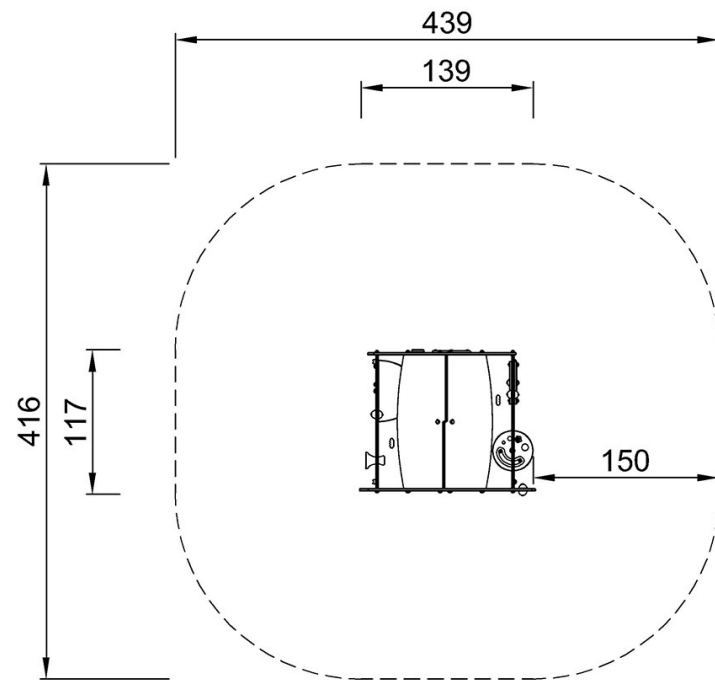

Varenr. M41100-3118P

Installationsinformation

Maks. faldhøjde	30 cm
Faldområde	16,3 m ²
Installationstid (timer)	5,6
Udgravningsmængde	0,09 m ³
Betonmængde	0,00 m ³
Forankringsdybde	34 cm
Fragtvægt	153 kg
Forankringsmuligheder	I jorden ✓ Overflade ✓

By Bureau Veritas HSE
www.bureauveritas.dk
+45 7731 1000

Småbørnenes blomsterhus

M411

* Maks. faldhøjde | ** Samlet højde | *** Faldområde

* Maks. faldhøjde | ** Samlet højde

M41101
*30cm
**119cm
***16.3m²