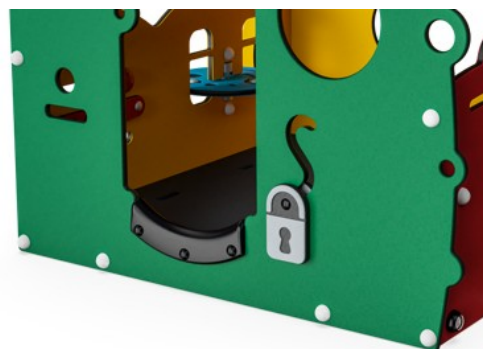

Gulvet er lavet af HPL med en tykkelse på 10 mm og skridsikker overfladestruktur i henhold til EN 438-6. KOMPAN HPL har høj slidstyrke for at sikre lang levetid i alle klimaer.

Legeaktiviteter som Megafonen er lavet af sprøjtetøbt høj kvalitets nylon (PA6). PA6 har god slidstyrke og slagstyrke og er UV-stabiliseret.