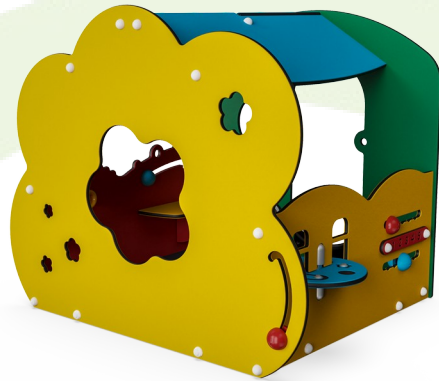

Bæredygtighedsdata

M411

Vugge-til-port A1-A3	Total CO₂ udledning	CO₂e/kg	Genanvendte materialer
	kg CO₂e	kg CO₂e/kg	%
M41100-3118P	130,68	1,22	73,51

Den overordnede ramme for disse faktorer er Environmental Product Declaration (EPD), som kvantificerer "miljøoplysninger om et produkts livscyklus og muliggør sammenligninger mellem produkter, der opfylder samme funktion" (ISO, 2006). Dette følger strukturen og anvender en livscyklusvurderingstilgang til hele produktfasen fra råvarer til fremstilling (A1-A3))

Kompan A/S

C.F. Tietgens Boulevard 32C
DK-5220 Odense SØ
Denmark