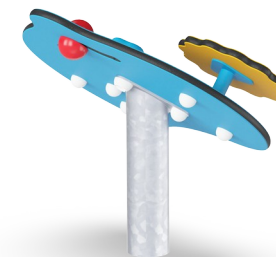

Tick-tack

M631

KOMPANI
Let's play

Den fantastiska Tick-Tack med sin udda form och livfulla färger kommer att locka massor av småbarn att lära sig leka. De taktila elementen inspirerar barn att utforska lekverktyget. Barn kommer att upptäcka att när de utför en åtgärd kommer Tick-Tack att svara på den. Till exempel med den manipulativa ratten och växeln. Detta tränar förståelsen för orsak och

Artikelnr. M63170-3417P

Generell produktinformation

Dimension LxWxH	67x54x61 cm
Åldersgrupp	1+
Kapacitet (användare)	2
Färgalternativ	 

Tick-tack

M631

Panel med lekkulor

Socioemotionell: kan lekas med från båda sidor, uppmuntrar samarbete. **Kognitiv:** förståelse för orsak och verkan. **Kreativ:** lämna avtryck genom att placera kulorna i olika position.

Vridbart hjul

Socioemotionell: utvecklar förmåga att turas om, kommunicera och samarbeta. **Kognitiv:** det manipulativa hjulet stimulerar förståelse för orsak och verkan, logiskt tänkande och kommunikation. **Kreativ:** att arbeta med rörlig lekutrustning som kan lämna spår stödjer barnets kreativitet.

Stålytorna är varmförzinkade in- och utvändigt med blyfri zink. Förzinkningen har bra beständighet mot korrosion och är underhållsfri.

Spelsfärerna är tillverkade av polypropylen. Polypropylen har bra slitstyrka och slagmotstånd.