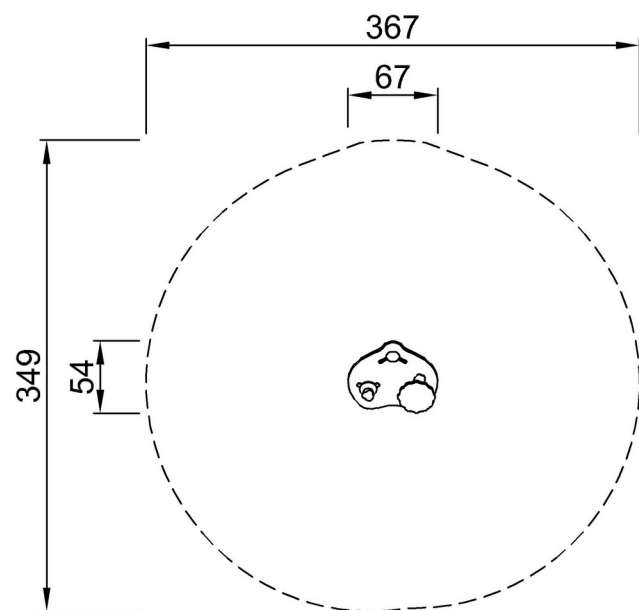

By Bureau Veritas HSE
www.bureauveritas.dk
+45 7731 1000

Tick-tack

M631

* Maximální výška pádu | ** Celková výška | *** Bezpečnostní povrchová plocha

* Maximální výška pádu | ** Celková výška

M63170P
**61cm
***10m²

M63170P

[Kliknutím zobrazíte poměr zobrazení POHLED SHORA](#)

[Kliknutím zobrazíte poměr stran BOČNÍ POHLED](#)