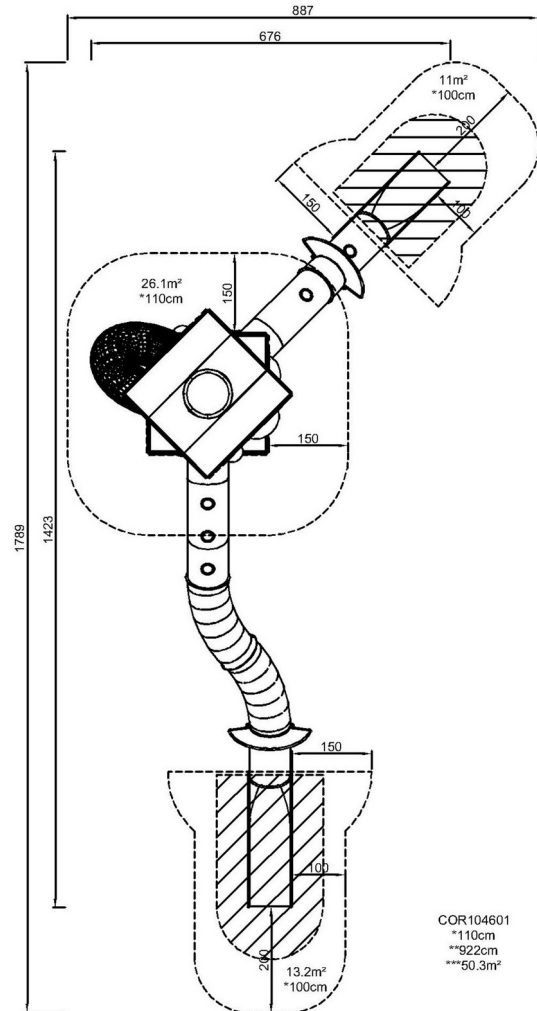

By Bureau Veritas HSE

www.bureauveritas.dk

+45 7731 1000

Quad Cube

COR10460

* Maks fallhøyde | ** Total høyde | *** Sikkerhetszone

* Maks fallhøyde | ** Total høyde

[Klikk for å se TOP VIEW](#)

[Klikk for å se SIDE VIEW](#)