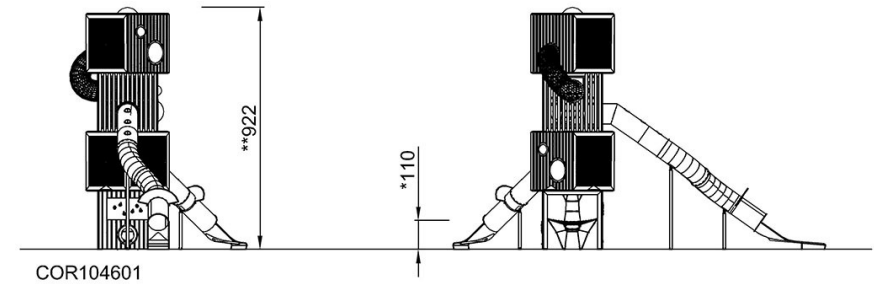

By Bureau Veritas HSE

www.bureauveritas.dk

+45 7731 1000

Quad Cube

COR10460

* Maks fallhøyde | ** Total høyde | *** Sikkerhetszone

* Maks fallhøyde | ** Total høyde

[Klikk for å se TOP VIEW](#)