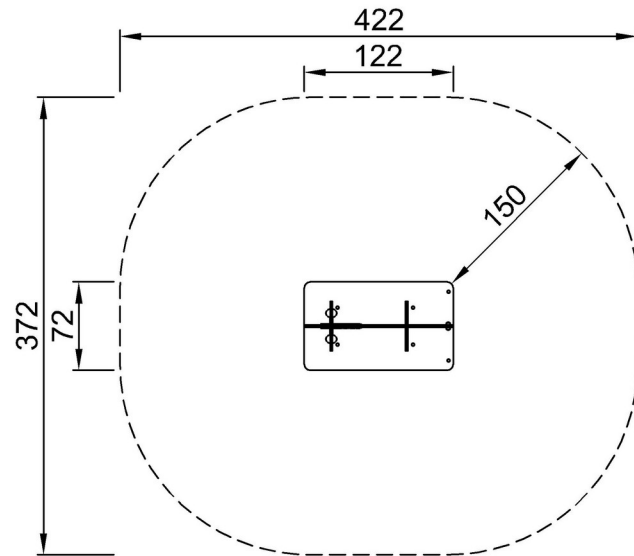

M241

19 毫米 EcoCore™ 面板。EcoCore™ 是一种高度耐用、环保的材料，不仅在使用后可回收利用，而且还包含由 100 % 食品包装可循环材料制成的芯。

座位区由厚度为 17.8mm 的 HPL 制成。KOMPAN HPL 具有很高的耐磨性，在各种气候条件下都能保证长寿命。

KOMPAN
Let's play

产品编号 M24170-3218P

安装信息

最大跌落高度	35 cm
安全面积	13.6 m ²
安装总时长	3.6
开挖量	0.13 m ³
混凝土使用量	0.00 m ³
标准入地深度	32 cm
运输重量	103 kg
固定选项	入地 ✓ 地表 ✓

最大跌落高度 | 总高度 | 安全区域

最大跌落高度 | 总高度

M24170P-xx18
*35cm
**93cm
***13.6m²

M24170P
1:100

[点击查看俯视图](#)

[点击查看侧面图](#)