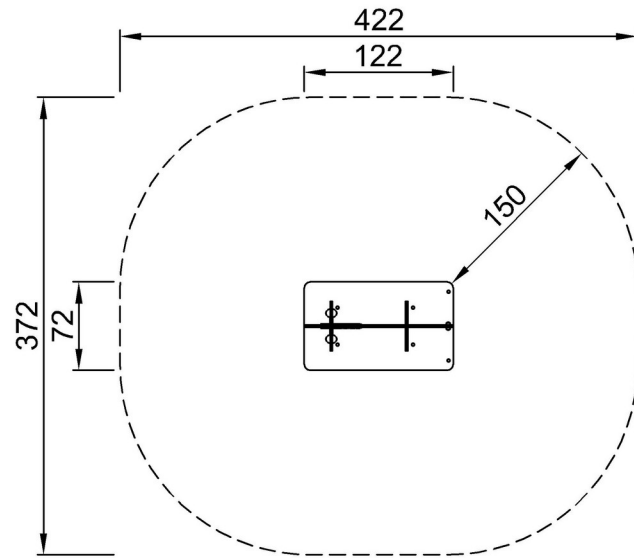

M241

19 毫米 EcoCore™ 面板。EcoCore™ 是一种高度耐用、环保的材料，不仅在使用后可回收利用，而且还包含由 100 % 食品包装可循环材料制成的芯。

座位区由厚度为 17.8mm 的 HPL 制成。KOMPAN HPL 具有很高的耐磨性，在各种气候条件下都能保证长寿命。

KOMPAN
Let's play

产品编号 M24170-3218P

安装信息

最大跌落高度	35 cm
安全面积	13.6 m ²
安装总时长	3.6
开挖量	0.13 m ³
混凝土使用量	0.00 m ³
标准入地深度	32 cm
运输重量	103 kg
固定选项	入地 ✓ 地表 ✓

最大跌落高度 | 总高度 | 安全区域

最大跌落高度 | 总高度

M24170P-xx18
*35cm
**93cm
***13.6m²

M24170P
1:100

[点击查看俯视图](#)

[点击查看侧面图](#)