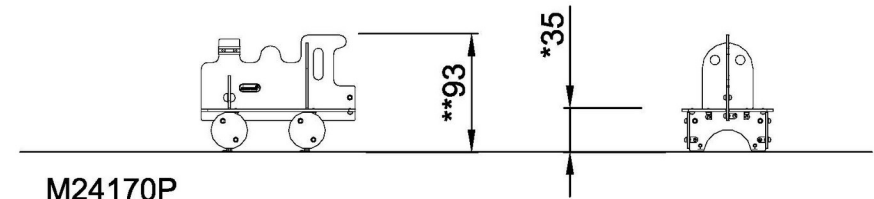

M241

19 毫米 EcoCore™ 面板。EcoCore™ 是一种高度耐用、环保的材料，不仅在使用后可回收利用，而且还包含由 100 % 食品包装可循环材料制成的芯。

座位区由厚度为 17.8mm 的 HPL 制成。KOMPAN HPL 具有很高的耐磨性，在各种气候条件下都能保证长寿命。

KOMPAN
Let's play

产品编号 M24170-3218P

安装信息

最大跌落高度	35 cm
安全面积	13.6 m ²
安装总时长	3.6
开挖量	0.13 m ³
混凝土使用量	0.00 m ³
标准入地深度	32 cm
运输重量	103 kg
固定选项	入地 ✓ 地表 ✓

最大跌落高度 | 总高度 | 安全区域

最大跌落高度 | 总高度

M24170P-xx18
*35cm
**93cm
***13.6m²

M24170P
1:100

[点击查看俯视图](#)

[点击查看侧面图](#)