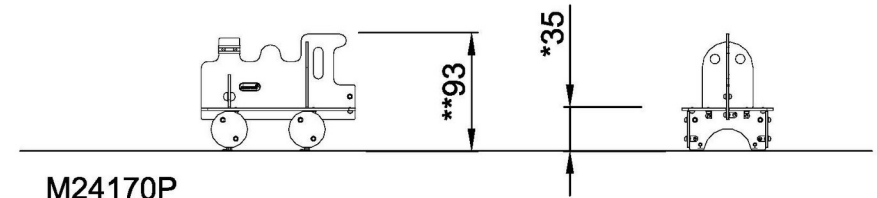

最大跌落高度 | 总高度 | 安全区域

最大跌落高度 | 总高度

M24170P-xx18
*35cm
**93cm
***13.6m²

M24170P
1:100

[点击查看俯视图](#)

[点击查看侧面图](#)