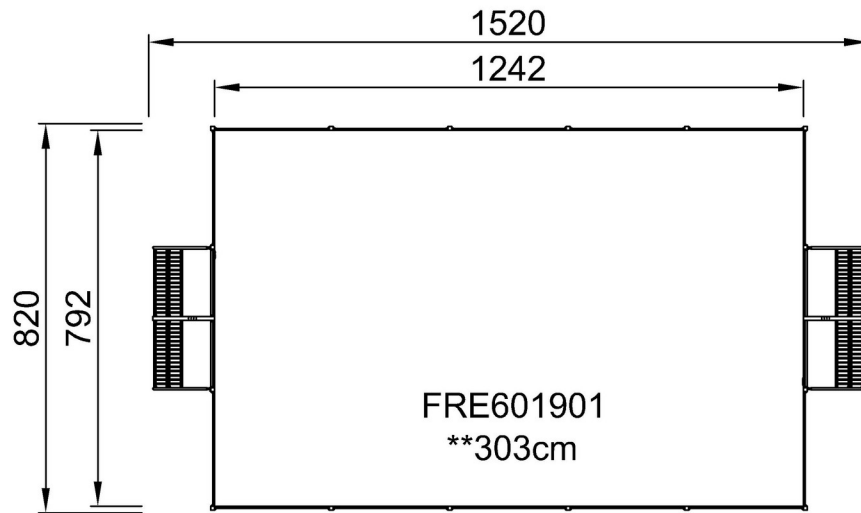

De lengte van de palen boven de grond kan variëren tussen 1, 2, 3 & 5 m hoog. In de opbouwoplossing is de voet 200 x 200 x 10mm. Als in-ground oplossing gaat de paal 45 cm in de grond voor zijpanelen en 90 cm voor doelpanelen.

By Bureau Veritas HSE
 www.bureauveritas.dk
 +45 7731 1000

MUGA - Multi sportveld 8x15m

FRE601901

Max. valhoogte | Totale Hoogte | Veiligheidszone

Max. valhoogte | Totale Hoogte

[Bekijk BOVENAANZICHT](#)

[Bekijk ZIJAANZICHT](#)