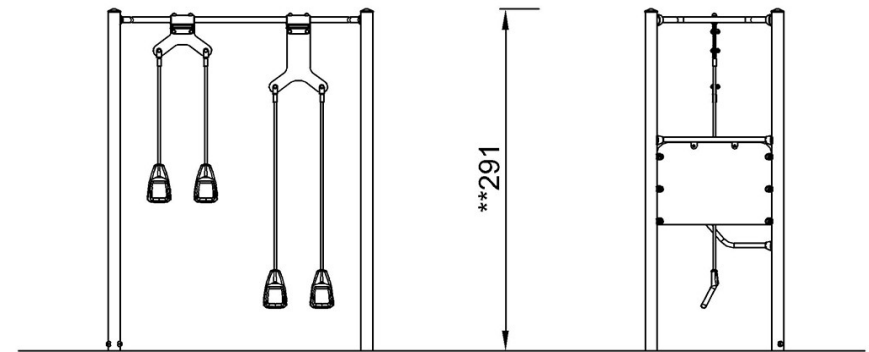

# Suspension Trainer Compact

FAZ107

Max. valhoogte | Totale Hoogte | Veiligheidszone

FAZ10700

\*\*291cm

\*\*\*13m<sup>2</sup>

[Bekijk BOVENAANZICHT](#)

Max. valhoogte | Totale Hoogte