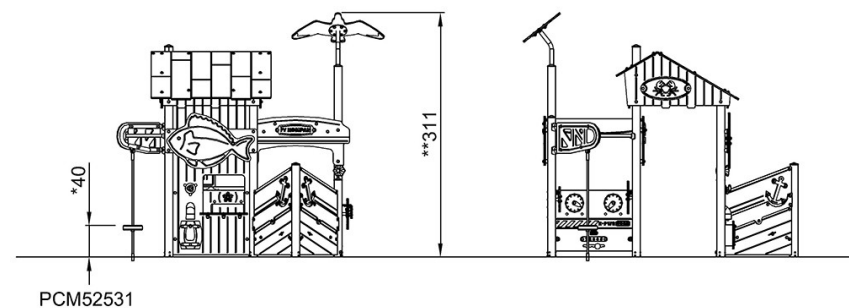

By Bureau Veritas HSE
www.bureauveritas.dk
+45 7731 1000

Fiskaffär

PCM52531

KOMPANI
Let's play

* Max fallhöjd | ** Totalhöjd | *** Säkerhetsyta

* Max fallhöjd | ** Totalhöjd

[Klicka för att se TOP VIEW](#)

[Klicka för att se SIDE VIEW](#)