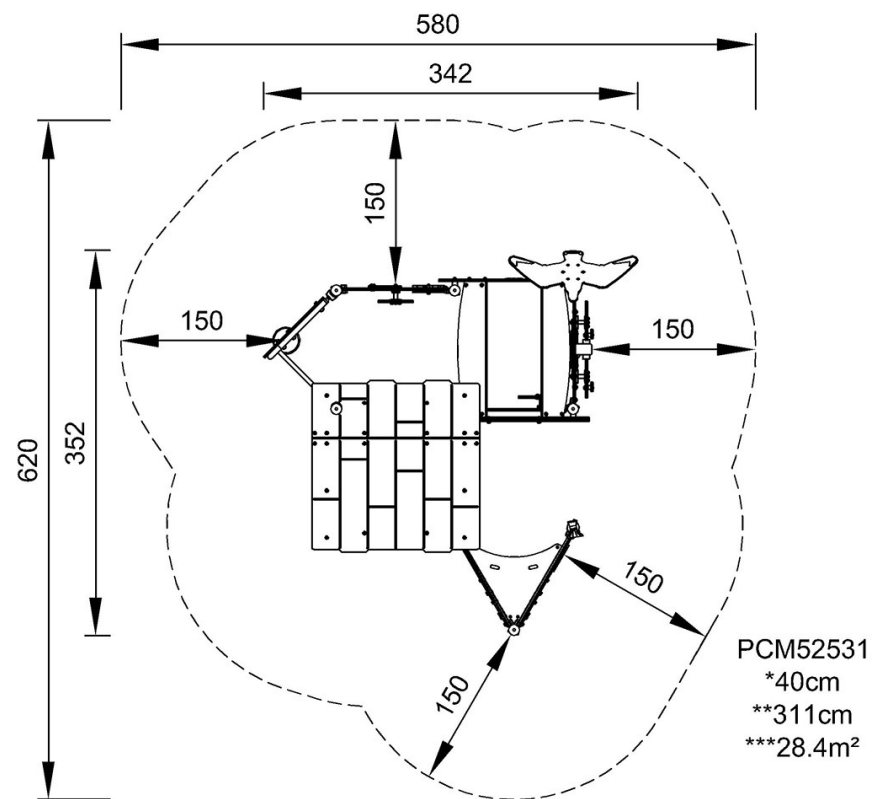

By Bureau Veritas HSE
www.bureauveritas.dk
+45 7731 1000

Fiskaffär

PCM52531

KOMPANI
Let's play

* Max fallhöjd | ** Totalhöjd | *** Säkerhetsyta

* Max fallhöjd | ** Totalhöjd

[Klicka för att se TOP VIEW](#)

[Klicka för att se SIDE VIEW](#)