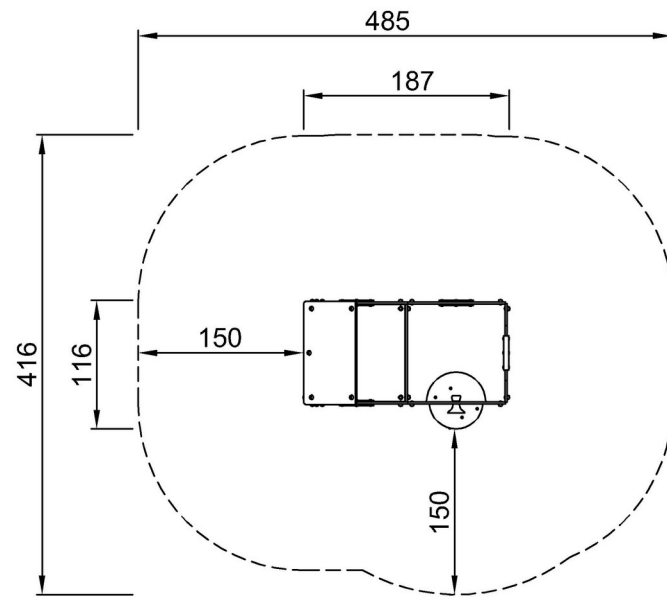

By Bureau Veritas HSE
www.bureauveritas.dk
+45 7731 1000

Labyrint med 2 rum

M63272

* Maks. faldhøjde | ** Samlet højde | *** Faldområde

* Maks. faldhøjde | ** Samlet højde

M63272-xx13P
*27cm
**137cm
***17.4m²