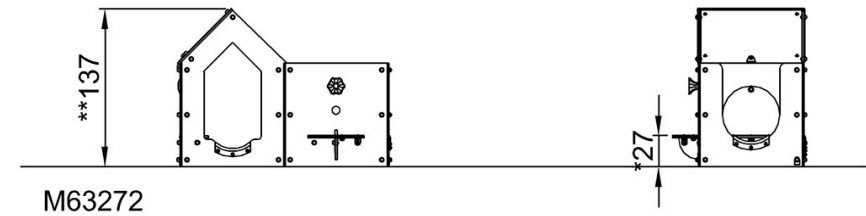

By Bureau Veritas HSE
www.bureauveritas.dk
+45 7731 1000

Labyrint med 2 rum

M63272

* Maks. faldhøjde | ** Samlet højde | *** Faldområde

* Maks. faldhøjde | ** Samlet højde

M63272-xx13P
*27cm
**137cm
***17.4m²