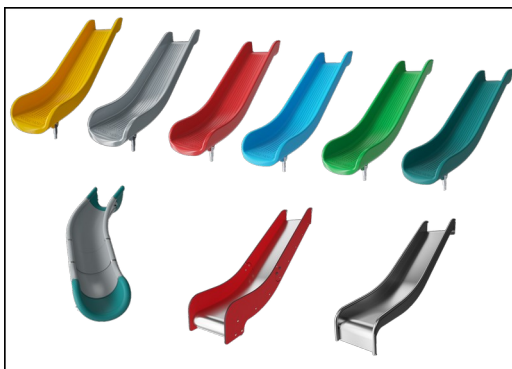

Fish Factory with Track Ride

PCM52621

19 毫米 EcoCore™ 面板。EcoCore™ 是一种高度耐用、环保的材料，不仅在使用后可回收利用，而且还包含由 100 % 食品包装可循环材料制成的芯。

Main posts with hot dip galvanized steel footing are available in different materials: Pre-galvanized inside and outside with powder coated top finish steel posts. Lead free aluminum with color anodized top finish. TexMade posts of 95% post-consumer recycled PE and textile waste.

所有平台底板均由独特设计的低碳铝型材支撑，并具有多种加配选择。灰色模制平台底板由 75% 消费后的海洋可循环 PP 材料制成，具有防滑图案和表面纹理。

载玻片可以选择六种不同的颜色和树形材料：直的或弯曲的一体式成型 PE 载玻片。结合 EcoCore™ 侧面和不锈钢。全不锈钢一体式设计，更多防破坏解决方案。

绳索由防紫外线的 PES 绳股制成，并带有内部钢缆增强件。聚酯包裹的绳股经过感应处理，熔化到每根单独的丝束上，以获得优异的耐磨性和抗撕裂性。