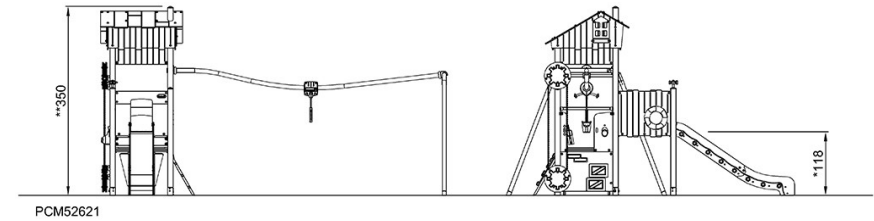

By Bureau Veritas HSE
www.bureauveritas.dk
+45 7731 1000

Fish Factory with Track Ride

PCM52621

最大跌落高度 | 总高度 | 安全区域

最大跌落高度 | 总高度

[点击查看俯视图](#)

[点击查看侧面图](#)