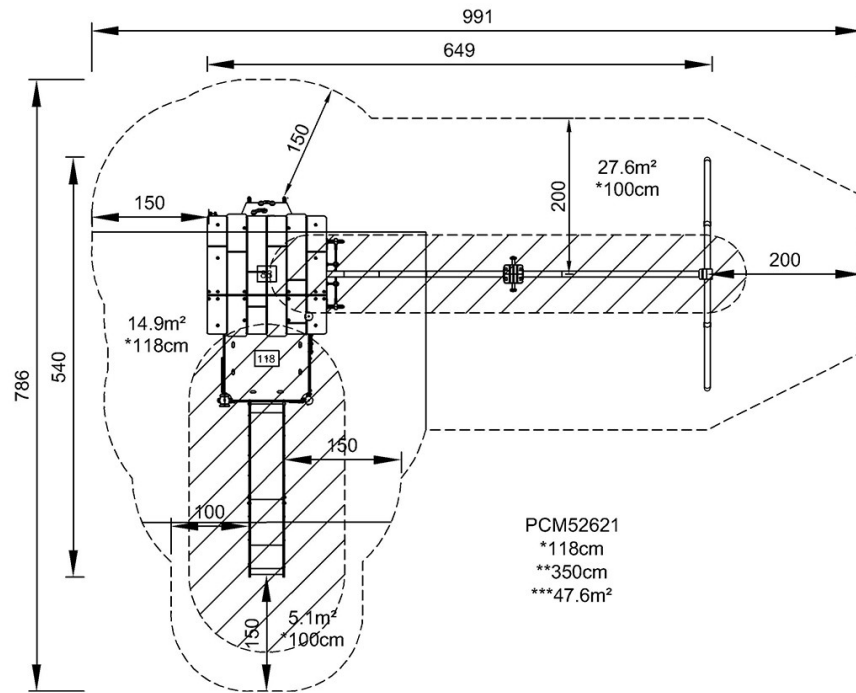

By Bureau Veritas HSE
www.bureauveritas.dk
+45 7731 1000

Fish Factory with Track Ride

PCM52621

最大跌落高度 | 总高度 | 安全区域

最大跌落高度 | 总高度

[点击查看俯视图](#)

[点击查看侧面图](#)