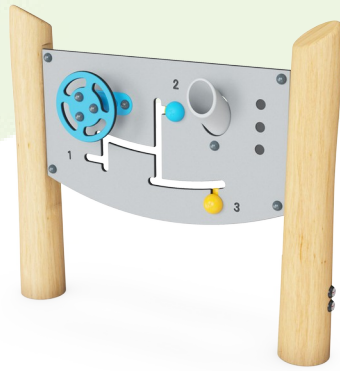

Sustainability Data

NRO617

从原材料到成品	CO₂ 排放总量	CO₂ 排放量 / 千克	回收的原料
	kg CO₂e	kg CO₂e/kg	%
NRO617-1001	31.49	0.45	15.20

这些因素采用的总体框架为环保产品声明 (EPD), 该声明可量化“产品生命周期的环保信息, 并对相同功能的产品进行对比”(ISO, 2006)。在遵循该框架的同时, 对从原材料到制造的整个产品阶段 (A1-A3) 应用生命周期评估法。