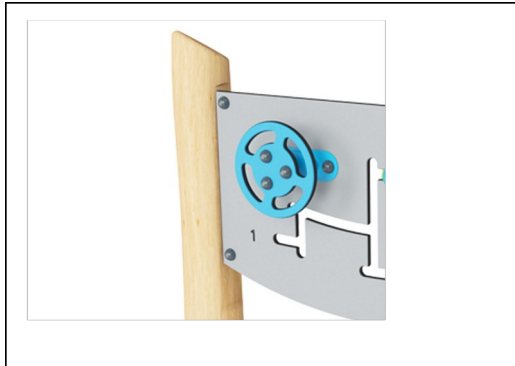

19 毫米高密度聚乙烯面板。高密度聚乙烯面板非常耐用，使用后 100% 可回收。黑色中心面板的核心是 100% 的回收材料。

EN
1176
compliant