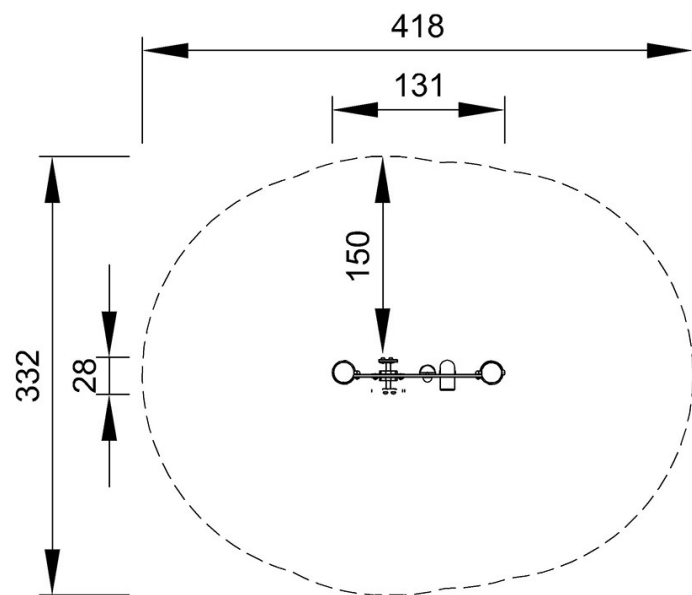

# Play Panel High - Creative

NRO617

最大跌落高度 | 总高度 | 安全区域

最大跌落高度 | 总高度

NRO617  
\*\*114cm  
\*\*\*11.2m<sup>2</sup>

NRO617

[点击查看俯视图](#)

[点击查看侧面图](#)