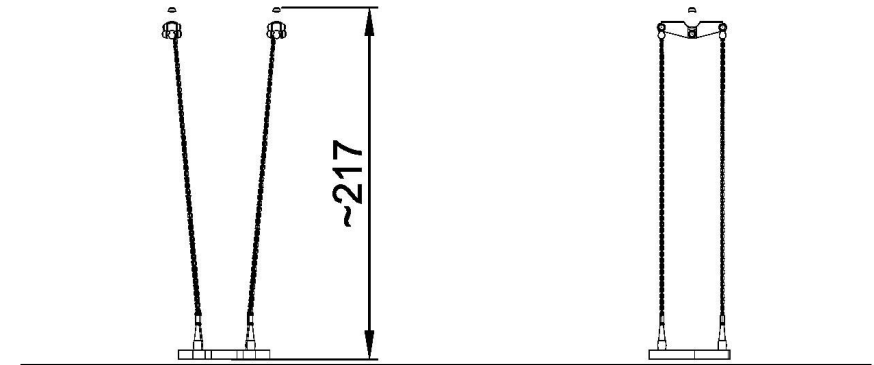

By Bureau Veritas HSE
www.bureauveritas.dk
+45 7731 1000

Schommelzitje peuterzitje - H:2,5m - RVS ketting

SW990031

Max. valhoogte | Totale Hoogte | Veiligheidszone

Max. valhoogte | Totale Hoogte

SW990031

***14.5m²