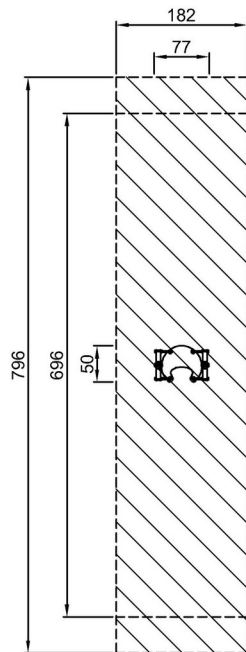

By Bureau Veritas HSE
www.bureauveritas.dk
+45 7731 1000

Schommelzitje peuterzitje - H:2,5m - RVS ketting

SW990031

Max. valhoogte | Totale Hoogte | Veiligheidszone

Max. valhoogte | Totale Hoogte

SW990031

***14.5m²

SW990031
1:100

[Bekijk BOVENAANZICHT](#)

[Bekijk ZIJAAANZICHT](#)