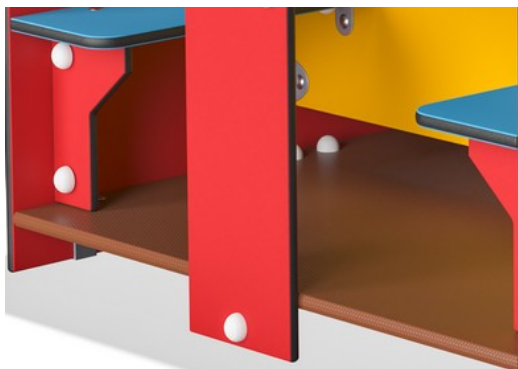

Legehus

BASIC750

KOMPAN
Let's play

Gulvet er lavet af 21,5 mm tyk krydsfiner lavet af aler og fyrretræ. Begge sider er dækket af 2 lag af fenolisk film med anti-slip netmønster. Alle skærekanten er forseglet med maling for at sikre lang levetid