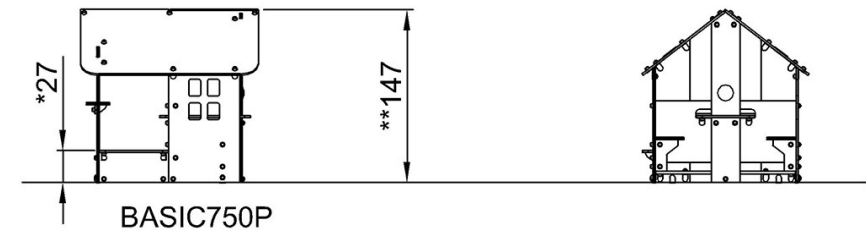

By Bureau Veritas HSE
www.bureauveritas.dk
+45 7731 1000

Legehus

BASIC750

* Maks. faldhøjde | ** Samlet højde | *** Faldområde

* Maks. faldhøjde | ** Samlet højde

[Klik for at se FRA OVEN](#)

[Klik for at se FRA SIDEN](#)