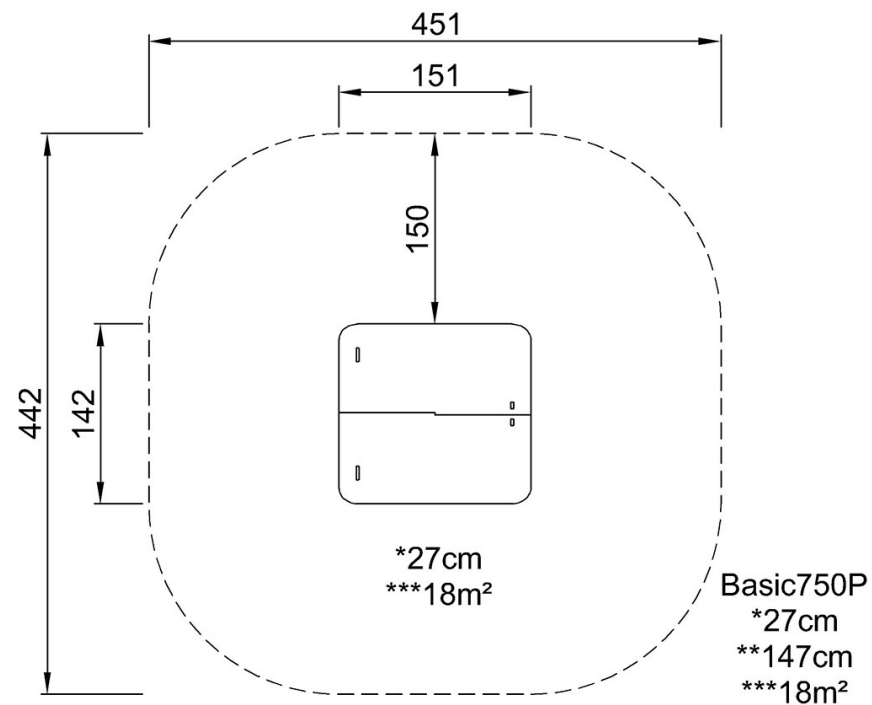

Legehus

BASIC750

* Maks. faldhøjde | ** Samlet højde | *** Faldområde

* Maks. faldhøjde | ** Samlet højde

[Klik for at se FRA OVEN](#)

[Klik for at se FRA SIDEN](#)