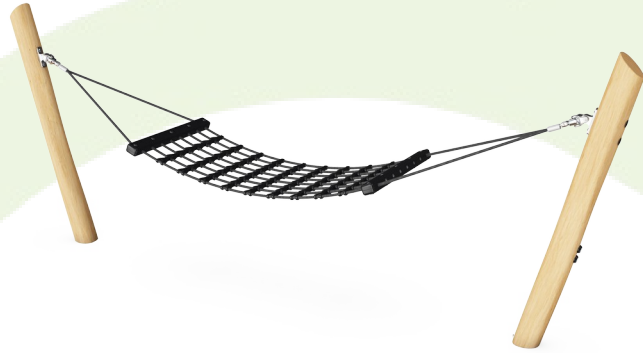

Kestävän kehityksen data

NRO815

Tuotevaihe A1–A3	Hiilidioksi dipäästöt yhteensä	Hiilidioksi dipäästöt kiloa kohden	Kierrätys materiaalit
	kg CO₂e	kg CO₂e/kg	%
NRO815-1001	117,20	1,08	3,35

Näihin tekijöihin sovellettavana yleiskehityksenä käytetään Environmental Product Declaration -ympäristötuoteselostetta (EPD), jossa määritetään "ympäristötiedot tuotteen elinkaaren ajalta ja joka mahdollistaa samaan tehtävään tarkoitettujen tuotteiden keskinäisen vertailun" (ISO, 2006). Tämä seuraa elinkaariarviointimenetelmän (Life Cycle Assessment, LCA) rakennetta ja soveltaa sitä koko tuotevaiheeseen raaka-aineen hankinnasta tuotteen valmistukseen (A1–A3).

Kompan A/S
C.F. Tietgens Boulevard 32C
DK-5220 Odense SØ
Denmark

Verification of CO₂ calculation of: Nature play

Data version no. 2023-10-05

The CO₂ calculation and data are in compliance with the principles of a carbon footprint impact according to the GHG protocol (Greenhouse Gas Protocol), Scope 3, cradle to gate related to all individual components in the product category: "Nature play" represented by item no.: NRO409-0621.

(Scope 3 emissions include emission sources in the upstream and downstream value chain).

Date: 30. October 2023 | Valid until: 30. October 2025

Verified by:

Julie Marie Vejsgaard Larsen, LCA & EPD Consultant

Verification based on report: Validation of CO₂ calculation of 9 categories of Kompan product line, version 1.0, prepared by: Bureau Veritas HSE, Denmark: Julie M. V. Larsen.

Publication date: 30. October 2023

By Bureau Veritas HSE
www.bureauveritas.dk
+45 7731 1000