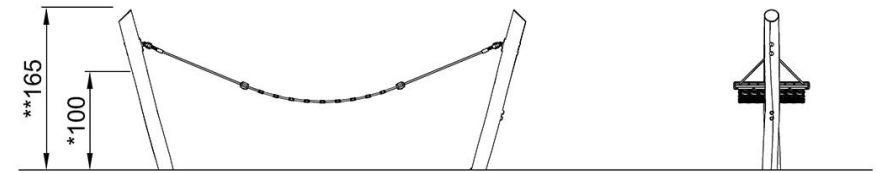

By Bureau Veritas HSE
www.bureauveritas.dk
+45 7731 1000

Riippukeinu

NRO815

Putoamiskorkeus enint. | Kokonaiskorkeus | Turva-alue

Putoamiskorkeus enint. | Kokonaiskorkeus

NRO815

[Klikkaa nähdäksesi NÄKYMÄ YLHÄÄLTÄ](#)