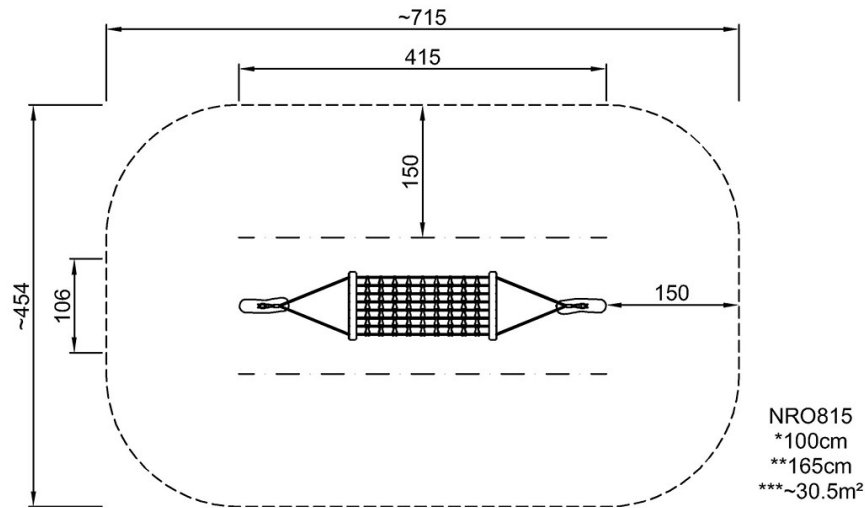

By Bureau Veritas HSE
www.bureauveritas.dk
+45 7731 1000

Riippukeinu

NRO815

Putoamiskorkeus enint. | Kokonaiskorkeus | Turva-alue

Putoamiskorkeus enint. | Kokonaiskorkeus

NRO815

[Klikkaa nähdäksesi NÄKYMÄ YLHÄÄLTÄ](#)