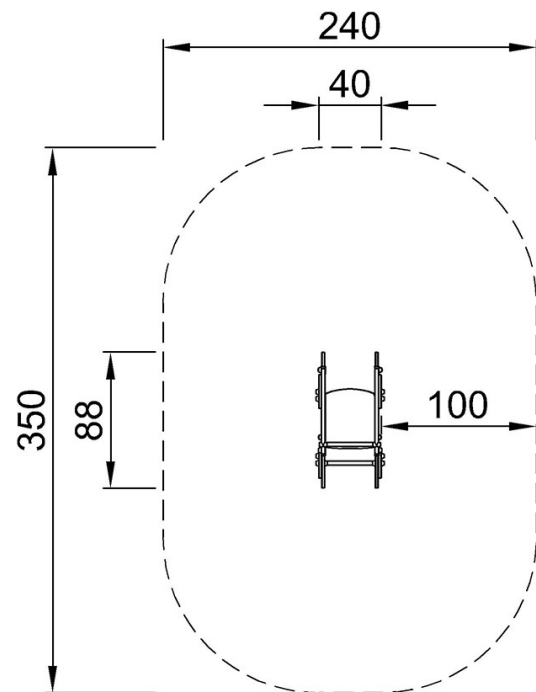

By Bureau Veritas HSE
www.bureauveritas.dk
+45 7731 1000

Buggy

M170

* Max fallhöjd | ** Totalhöjd | *** Säkerhetsyta

* Max fallhöjd | ** Totalhöjd

M17003
*60cm
**77cm
***7.5m²

M17003

[Klicka för att se TOP VIEW](#)