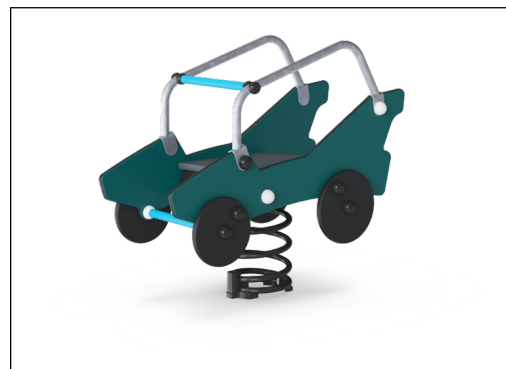

Fjädrarna fästs med unika klämskydd för maximal säkerhet och lång livslängd.

Handtaget är tillverkat av polypropen PP med en utmärkt slagstyrka som är användbar inom ett stort temperatur spann.

Stöd Stolparna i stål är varmförzinkade inuti och utanpå med blyfri zink. Galvaniseringen har utmärkt korrosionsbeständighet i utomhusmiljöer och kräver lågt underhåll.