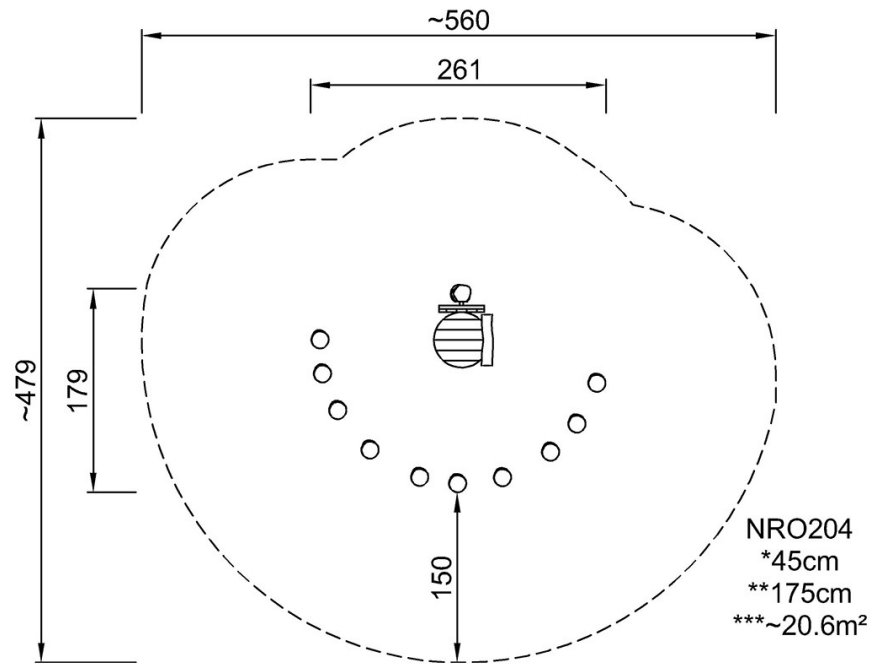

Sprookjesstoel met 10 zitpalen

NRO204

Max. valhoogte | Totale Hoogte | Veiligheidszone

Max. valhoogte | Totale Hoogte

[Bekijk BOVENAANZICHT](#)

[Bekijk ZIJAAANZICHT](#)