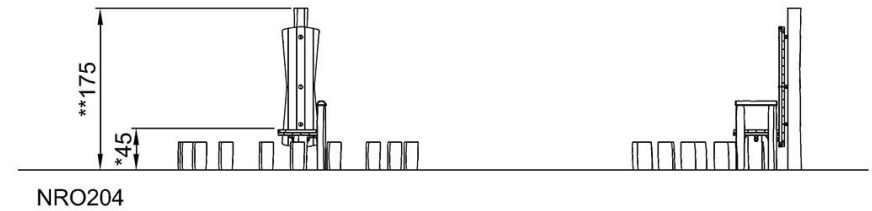

Sprookjesstoel met 10 zitpalen

NRO204

Max. valhoogte | Totale Hoogte | Veiligheidszone

Max. valhoogte | Totale Hoogte

[Bekijk BOVENAANZICHT](#)

[Bekijk ZIJAAANZICHT](#)