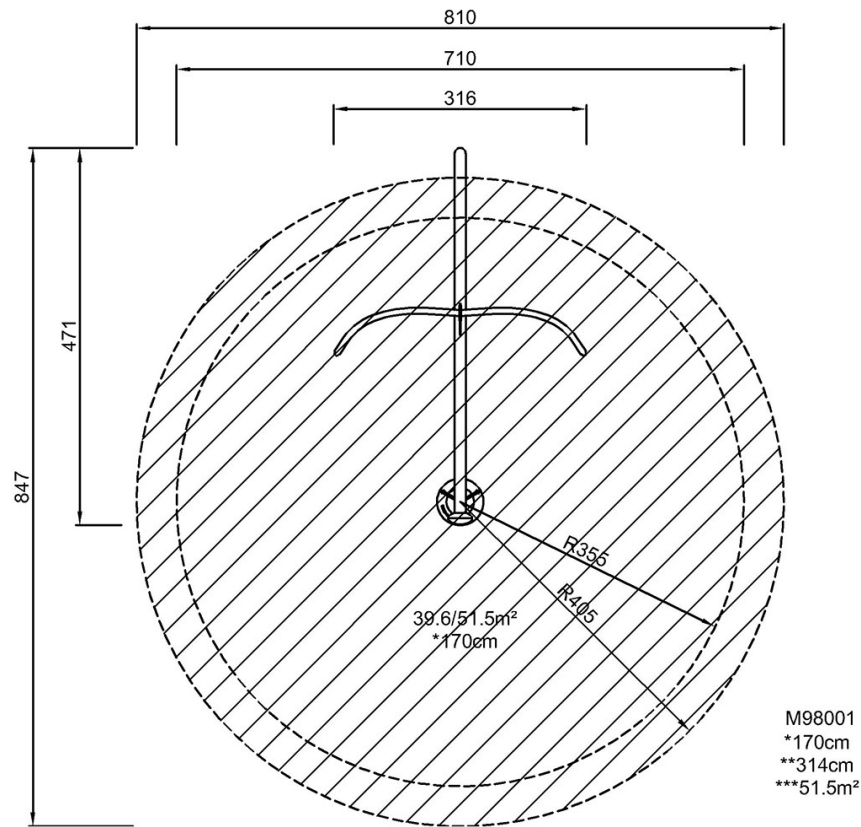

Setet for multibruk er laget av et helt nytt gummibildekk med en ytre diameter på 58cm/23.

Produktnummer M98001-3917

Monteringsinformasjon

Maksimal fallhøyde	170 cm
Sikkerhetssone	51,5 m ²
Total monterings tid	6,2
Utgraving	3,02 m ³
Betong	0,00 m ³
Forankringsdybde (standard)	108 cm
Forsendingsvekt	625 kg
Forankring	In-ground ✓ Surface ✓

By Bureau Veritas HSE
www.bureauveritas.dk
+45 7731 1000

Dinohuske

M980

* Maks fallhøyde | ** Total høyde | *** Sikkerhetszone

* Maks fallhøyde | ** Total høyde

[Klikk for å se TOP VIEW](#)

[Klikk for å se SIDE VIEW](#)