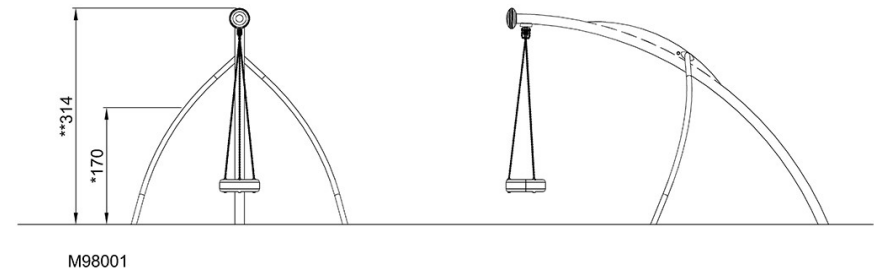

By Bureau Veritas HSE
www.bureauveritas.dk
+45 7731 1000

Dinohuske

M980

* Maks fallhøyde | ** Total høyde | *** Sikkerhetszone

* Maks fallhøyde | ** Total høyde

[Klikk for å se TOP VIEW](#)

[Klikk for å se SIDE VIEW](#)