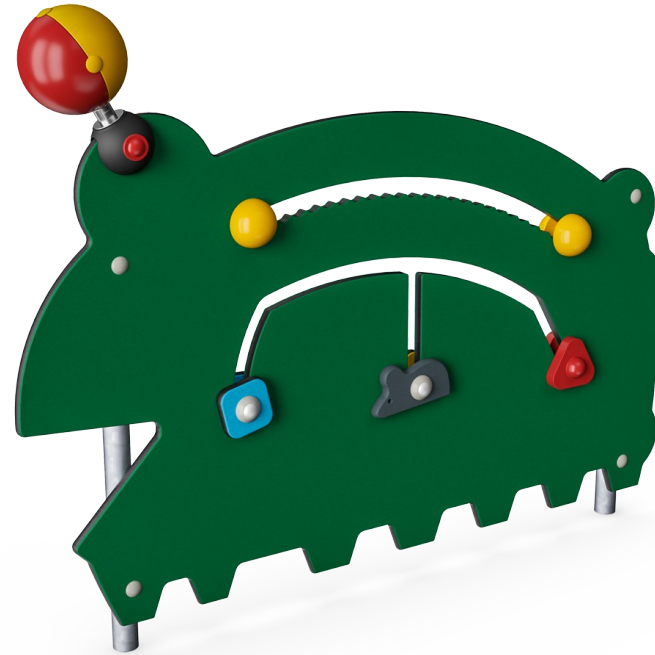

# Tusenfoting

MSC5406

**KOMPAN**  
Let's play

Det gröna djuret med sin underliga form inspirerar till sagoberättande. Detaljerna på Igelkotten är rörliga och förbindelsen mellan de två rummen av Igelkottens panel gynnas ytterligare av många rörliga "orsak och verkan" objekt.

Denna produkt bör installeras i ett område som

är under uppsikt, såsom förskolor. Välj vänligen andra KOMPAN produkter för offentliga platser utan uppsikt.

Artikelnr. MSC540600-3417P	
<b>Generell produktinformation</b>	
Dimension LxWxH	118x14x92 cm
Åldersgrupp	6m+
Kapacitet (användare)	3
Färgalternativ	

## Vändbar kula

**Kognitiv:** skapar en destination i leken, stimulerar förståelse för orsak och verkan när kulan vänds och skapar ljud. Den lena ytan ger taktill variation. **Kreativ:** det skallrande ljudet ger leken ett kreativt element.

## Panel med lekkulor, tandade spår

**Socioemotionell:** kan lekas med från båda sidor, uppmuntrar samarbete. **Kognitiv:** förståelse för orsak och verkan. **Kreativ:** lämna avtryck genom att placera kulorna i olika position.