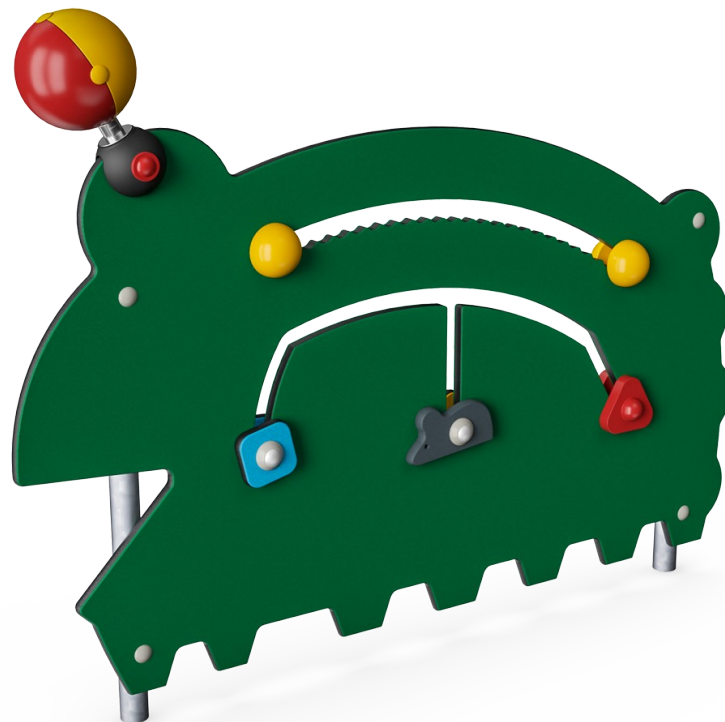

# Tusenfoting

MSC5406

**KOMPAN**  
Let's play

Det gröna djuret med sin underliga form inspirerar till sagoberättande. Detaljerna på Igelkotten är rörliga och förbindelsen mellan de två rummen av Igelkottens panel gynnas ytterligare av många rörliga "orsak och verkan" objekt.

Denna produkt bör installeras i ett område som

är under uppsikt, såsom förskolor. Välj vänligen andra KOMPAN produkter för offentliga platser utan uppsikt.

Artikelnr. MSC540600-3417P	
<b>Generell produktinformation</b>	
Dimension LxWxH	118x14x92 cm
Åldersgrupp	6m+
Kapacitet (användare)	3
Färgalternativ	

## Vändbar kula

**Kognitiv:** skapar en destination i leken, stimulerar förståelse för orsak och verkan när kulan vänds och skapar ljud. Den lena ytan ger taktill variation. **Kreativ:** det skallrande ljudet ger leken ett kreativt element.

## Panel med lekkulor, tandade spår

**Socioemotionell:** kan lekas med från båda sidor, uppmuntrar samarbete. **Kognitiv:** förståelse för orsak och verkan. **Kreativ:** lämna avtryck genom att placera kulorna i olika position.