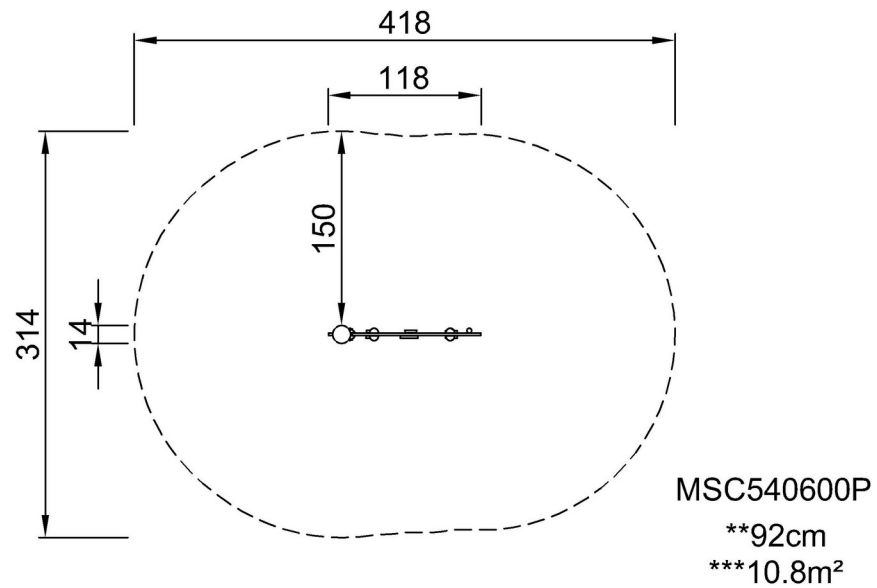

Tusenfoting

MSC5406

* Max fallhöjd | ** Totalhöjd | *** Säkerhetsyta

* Max fallhöjd | ** Totalhöjd

MSC540600P

[Klicka för att se TOP VIEW](#)

[Klicka för att se SIDE VIEW](#)