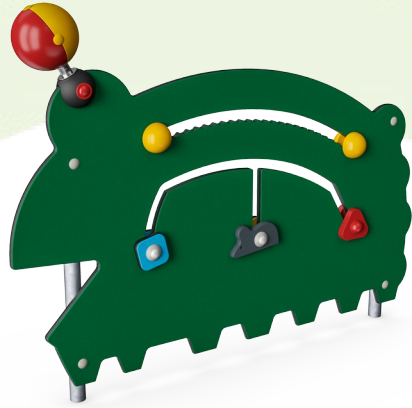

Hållbarhetsdata

MSC5406

Cradle to Gate A1-A3	Totalt CO₂-utsläpp	CO₂e per kg	Återvunna material
	kg CO₂e	kg CO₂e/kg	%
MSC540600-3417P	54,06	2,21	65,95

Det övergripande ramverket som tillämpas för dessa faktorer är miljövarudeklarationen (EPD, Environmental Product Declaration), som kvantifierar "miljöinformation om produktens livscykel och möjliggör jämförelser av produkter som uppfyller samma funktion" (ISO, 2006). Denna struktur följer här och använder en livscykelanalys för hela produktstadiet från råmaterial till färdig produkt (A1-A3).

Kompan A/S

C.F. Tietgens Boulevard 32C
DK-5220 Odense SØ
Denmark