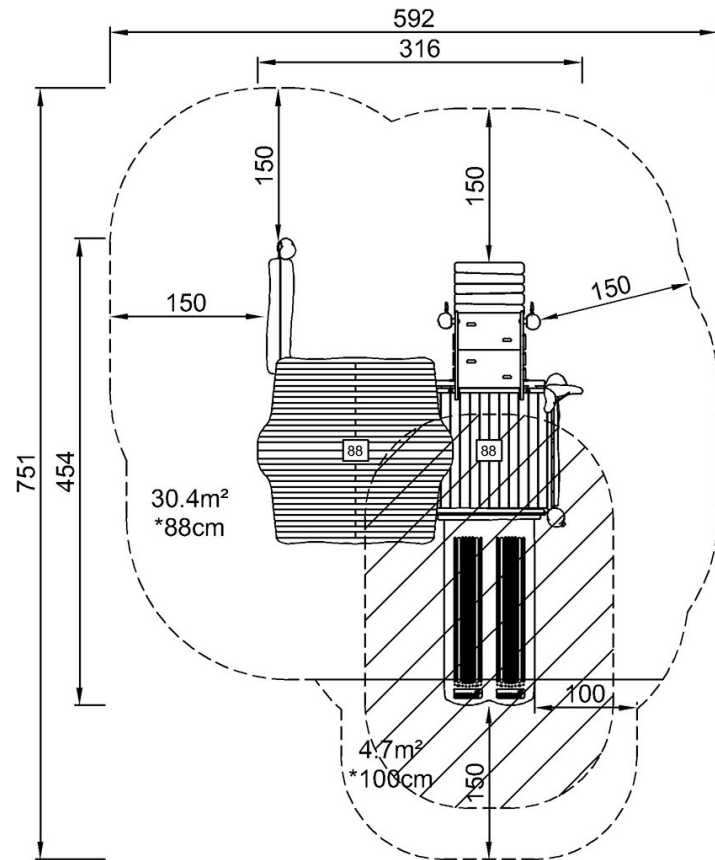

By Bureau Veritas HSE

www.bureauveritas.dk

+45 7731 1000

The Wizard's Hideaway ADA

NRO409

最大跌落高度 | 总高度 | 安全区域

最大跌落高度 | 总高度

NRO409
*100cm
**327cm
***35.1m²

NRO409

[点击查看俯视图](#)

[点击查看侧面图](#)