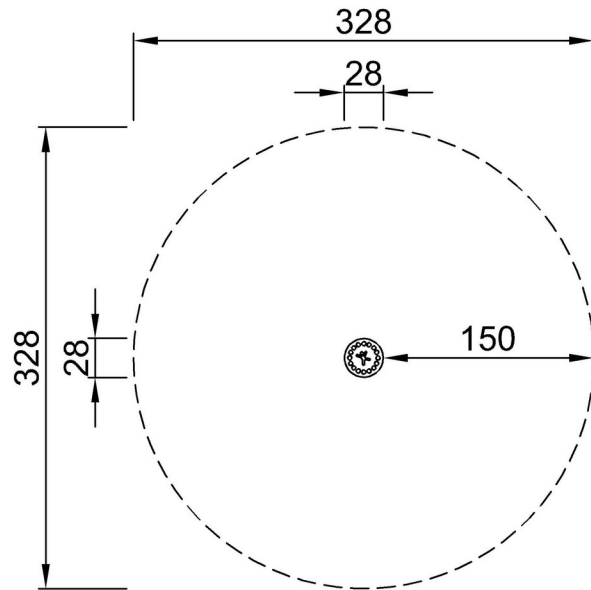

## Produktinformasjon

|                |             |
|----------------|-------------|
| Mål LxBxH      | 28x28x10 cm |
| Aldersgruppe   | 3+          |
| Antall brukere | 1           |
| Fargevalg      | ●           |

# Hoppesopp 10 cm

M87401

\* Maks fallhøyde | \*\* Total høyde | \*\*\* Sikkerhetszone

\* Maks fallhøyde | \*\* Total høyde

M87401  
\*10cm  
\*\*10cm  
\*\*\*8.4m<sup>2</sup>

M87401

[Klikk for å se TOP VIEW](#)