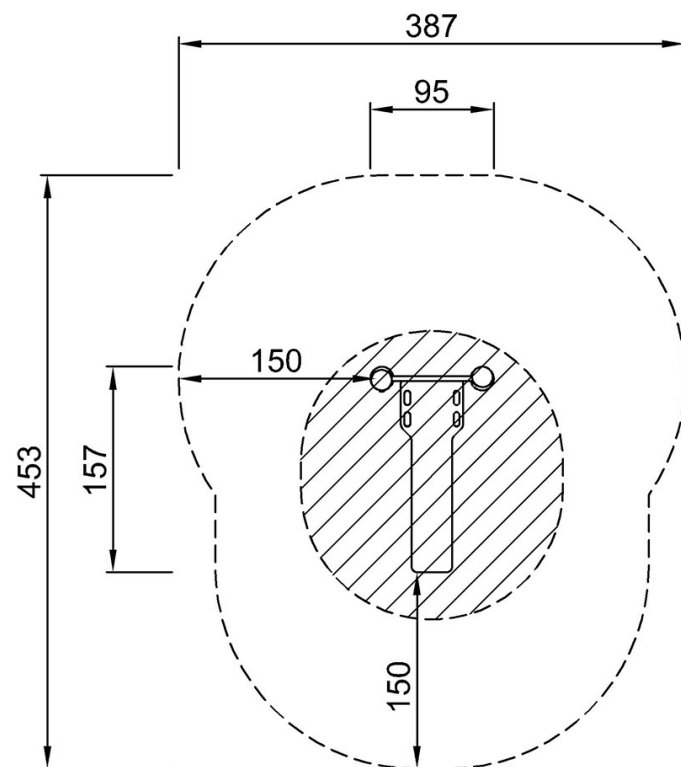

Codice articolo FRO20300-1001

Informazione installazione

Max. altezza di caduta	63 cm
Superficie di sicurezza	14,2 m ²
Tempo d'installazione totale	3,3
Volume di scavo	0,20 m ³
Volume di calcestruzzo	0,00 m ³
Profondità di base (standard)	100 cm
Peso della spedizione	106 kg
Opzioni ancoraggio	Interrato ✓ Superficie ✓

FRO20300
*63cm
**104cm
***14.2m²

FRO20300

[Fai clic per visualizzare il rapporto VISTA SUPERIORE](#)

[Fai clic per visualizzare il rapporto VISTA LATERALE](#)