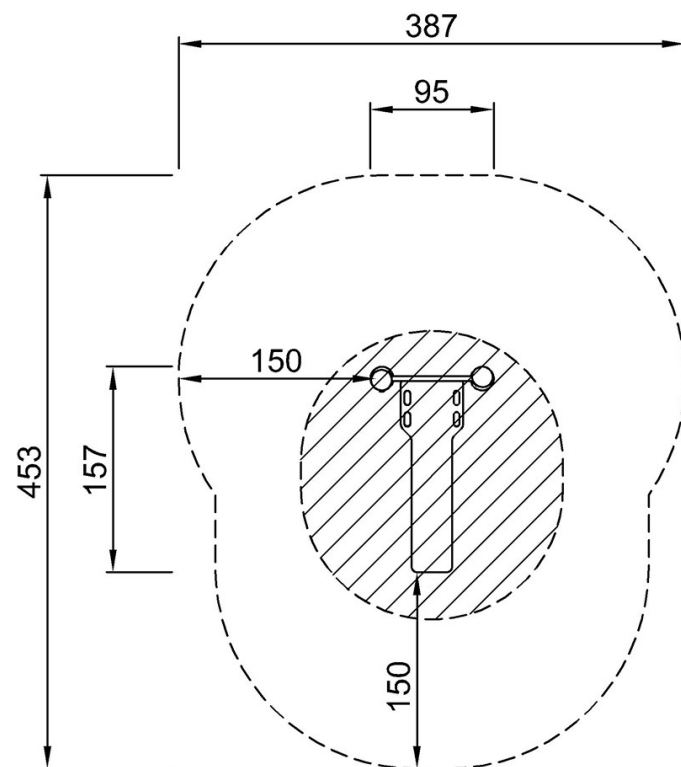

Codice articolo FRO20300-1001

Informazione installazione

Max. altezza di caduta	63 cm
Superficie di sicurezza	14,2 m ²
Tempo d'installazione totale	3,3
Volume di scavo	0,20 m ³
Volume di calcestruzzo	0,00 m ³
Profondità di base (standard)	100 cm
Peso della spedizione	106 kg
Opzioni ancoraggio	Interrato ✓ Superficie ✓

By Bureau Veritas HSE
www.bureauveritas.dk
+45 7731 1000

Panca Sit Up Robinia

FRO203

Altezza di caduta massima | Altezza totale | Superficie di sicurezza

Altezza di caduta massima | Altezza totale

FRO20300
*63cm
**104cm
***14.2m²

FRO20300

[Fai clic per visualizzare il rapporto VISTA SUPERIORE](#)

[Fai clic per visualizzare il rapporto VISTA LATERALE](#)