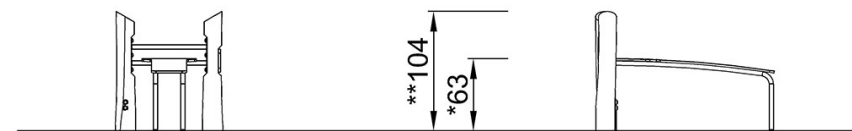

By Bureau Veritas HSE
www.bureauveritas.dk
+45 7731 1000

Panca Sit Up Robinia

FRO203

Altezza di caduta massima | Altezza totale | Superficie di sicurezza

Altezza di caduta massima | Altezza totale

FRO20300
*63cm
**104cm
***14.2m²