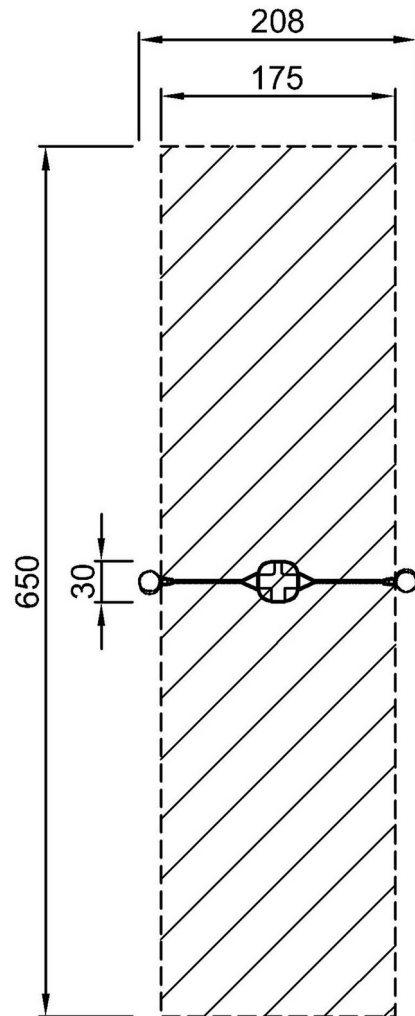

By Bureau Veritas HSE
www.bureauveritas.dk
+45 7731 1000

Columpio mini asiento bebé

NRO902

* Altura Máx. de caída | ** Altura total | *** Área de seguridad

* Altura Máx. de caída | ** Altura total

NRO902-1001
*100cm
**190cm
***11.4m²