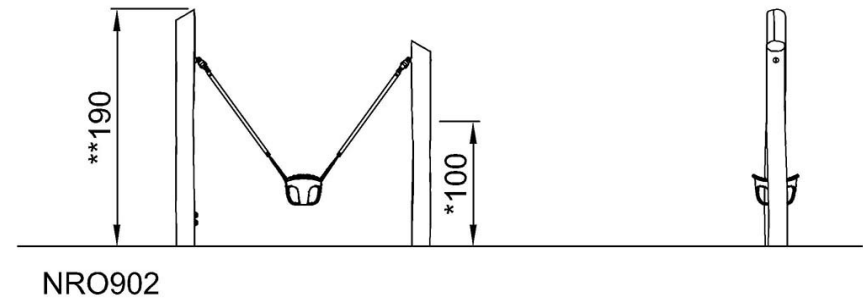

By Bureau Veritas HSE
www.bureauveritas.dk
+45 7731 1000

Columpio mini asiento bebé

NRO902

* Altura Máx. de caída | ** Altura total | *** Área de seguridad

* Altura Máx. de caída | ** Altura total

NRO902-1001
*100cm
**190cm
***11.4m²