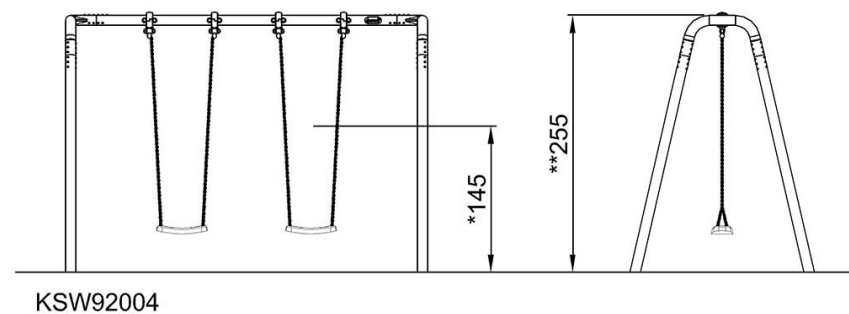

# Columpio H:2,5m Antigiro

KSW92004

\* Altura Máx. de caída | \*\* Altura total | \*\*\* Área de seguridad

\* Altura Máx. de caída | \*\* Altura total

KSW92004  
\*145cm  
\*\*255cm  
\*\*\*24m<sup>2</sup>