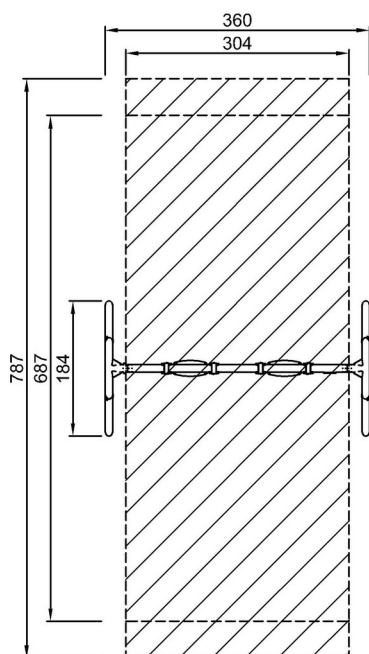

# Columpio H:2,5m Antigiro

KSW92004

\* Altura Máx. de caída | \*\* Altura total | \*\*\* Área de seguridad

\* Altura Máx. de caída | \*\* Altura total

KSW92004  
\*145cm  
\*\*255cm  
\*\*\*24m<sup>2</sup>