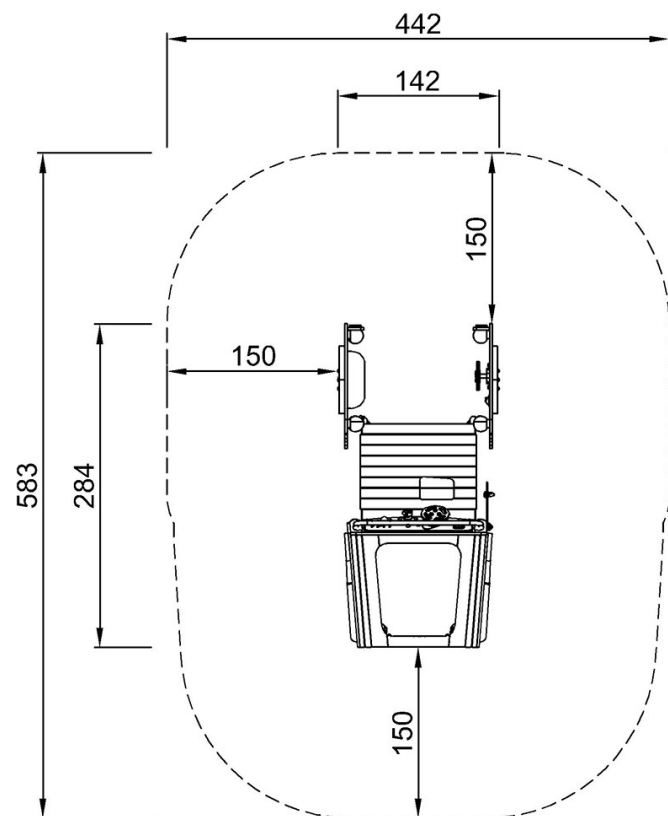

Référence NRO563-1041

Installation

Hauteur de Chute Max.	28 cm
Zone de sécurité	23,9 m ²
Temps total d'installation	13,5
Volume d'excavation	0,80 m ³
Volume de béton	0,10 m ³
Profondeur ancrage	100 cm
Poids d'expédition	682 kg
Options d'ancrage	A cheiller ✓ A enterrer ✓

By Bureau Veritas HSE
www.bureauveritas.dk
+45 7731 1000

Jungle 4x4 Robinia

NRO563

* Hauteur de chute maximale | ** Hauteur totale | *** Zone de sécurité

* Hauteur de chute maximale | ** Hauteur totale

NRO563
*28cm
**125cm
***23.3m²