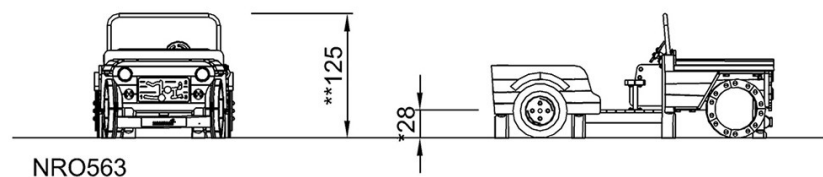

By Bureau Veritas HSE
www.bureauveritas.dk
+45 7731 1000

Jungle 4x4 Robinia

NRO563

* Hauteur de chute maximale | ** Hauteur totale | *** Zone de sécurité

* Hauteur de chute maximale | ** Hauteur totale

NRO563
*28cm
**125cm
***23.3m²