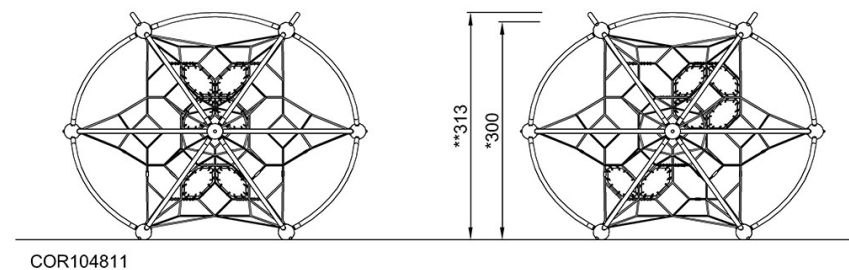

Circite con nidi

COR10481

Altezza di caduta massima | Altezza totale | Superficie di sicurezza

Altezza di caduta massima | Altezza totale

[Fai clic per visualizzare il rapporto VISTA SUPERIORE](#)

[Fai clic per visualizzare il rapporto VISTA LATERALE](#)