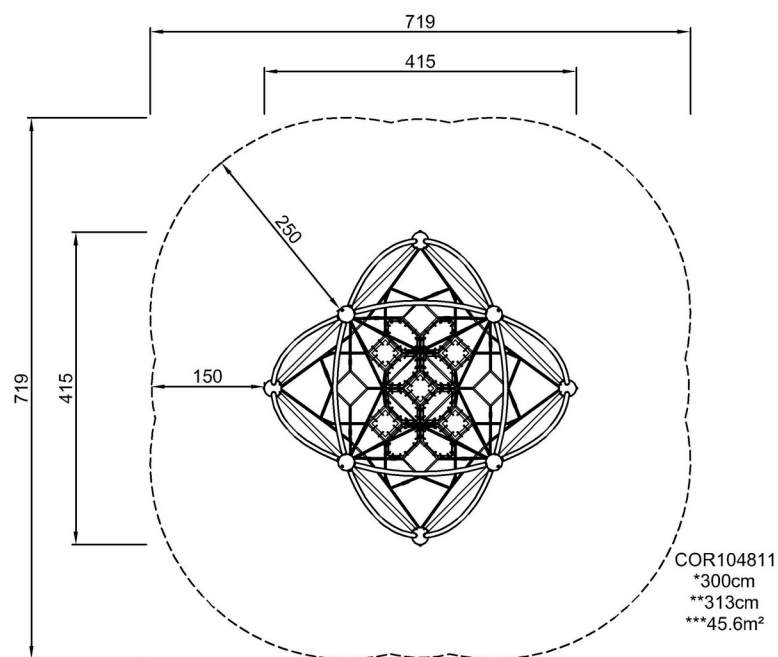

Le matrici in alluminio della rete sono a doppio cono con estremità arrotondate e sono in linea con gli standard di sicurezza. Il design complessivo della rete mira a mantenere le parti metalliche all'interno della rete al minimo assoluto, sia in termini di dimensioni che di numero, al fine di fornire la migliore esperienza possibile di arrampicata su corda.

By Bureau Veritas HSE
 www.bureauveritas.dk
 +45 7731 1000

Circite con nidi

COR10481

Altezza di caduta massima | Altezza totale | Superficie di sicurezza

Altezza di caduta massima | Altezza totale

[Fai clic per visualizzare il rapporto VISTA SUPERIORE](#)

[Fai clic per visualizzare il rapporto VISTA LATERALE](#)