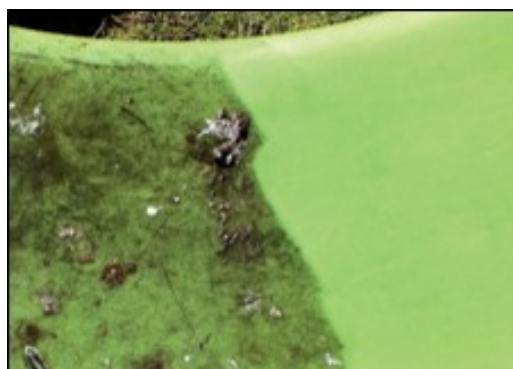

Loop può essere utilizzato sia all'interno che all'esterno in vari contesti sociali e culturali per

riposare o muoversi in modo informale su, dentro e intorno. Ideale per 4-6 persone. Il tubo luminoso a LED integrato si illumina attraverso la superficie traslucida in polietilene con una luminosità uniforme. L'emissione luminosa ottimale si ottiene con una luce massima di 20 lux dall'ambiente circostante".

LOOP Cerchio con Luce

TPP29501

KOMPANI
Let's play

Gli elementi modulari di Loops sono realizzati in polietilene (PE) stampato in rotazionale con uno spessore di 6-7 mm. I Loops sono resistenti ai raggi UV, presentano un'eccellente resistenza agli urti e sono utilizzabili in un ampio intervallo di temperature.

I modelli del prodotto vengono testurizzati attraverso sabbatura abrasiva, aumentando l'attrito superficiale e riducendo la scivolosità, garantendo un'esperienza più sicura.

I Loop sono disponibili in una varietà di colori standard, offrendo opzioni per personalizzare il tuo prodotto e garantire una perfetta adattabilità allo spazio previsto.

I Loops possono essere ancorati al suolo riempiendoli con acqua o sabbia utilizzando tappi integrati. In alternativa, possono essere fissati utilizzando staffe di superficie o di terra.

Questo prodotto resiste alla maggior parte degli agenti di pulizia e sostanze chimiche e può essere pulito con un idropulitrice ad alta pressione. Il colore può essere ravvivato utilizzando un detergente per vinile o simili.