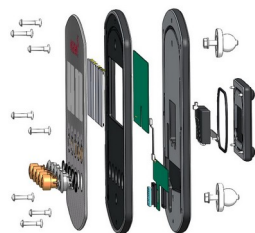

Multi Timer Robinia

FRO222

KOMPAN!
Let's play

Den reflekterande LCD-skärmen har fyra siffror på 100mm höjd, med utmärkt sikt utomhus och en bred betraktningvinkel. En LCD-skärm har låg energiförbrukning och drivs av 8 utbytbara AA-batterier med en livslängd på mer än 2 år.

Frontpanelerna är gjorda av UV-stabiliserad polykarbonat. UV-stabiliseringen förhindrar att de transparenta panelerna blir gula med tiden och säkerställer den mekaniska prestandan. De grafiska trycken läggs till genom en unik tryckprocess i flera lager där det inre lagret är bilden och det yttre transparenta lagret fungerar som skydd. Lacken är vattenbaserad och UV-stabiliserad för att förhindra blekning.

Tryckknapparna och höljet för knapparna är tillverkade av polyamid (PA6). Tryckknapparna innehåller en magnet som aktiverar en kontaktlös reed switch när knapparna trycks in. Detta säkerställer hög hållbarhet hos systemet.