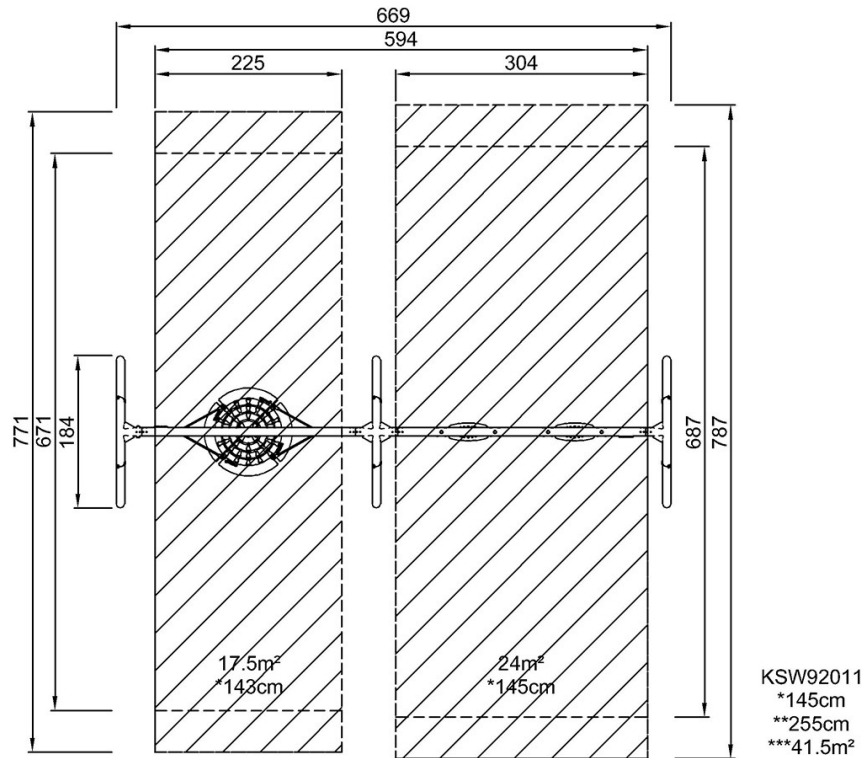

By Bureau Veritas HSE
www.bureauveritas.dk
+45 7731 1000

2-plats Portalgunga 2.5 m + Örnnäset

KSW92011

KOMPANI
Let's play

* Max fallhöjd | ** Totalhöjd | *** Säkerhetsyta

* Max fallhöjd | ** Totalhöjd

[Klicka för att se TOP VIEW](#)