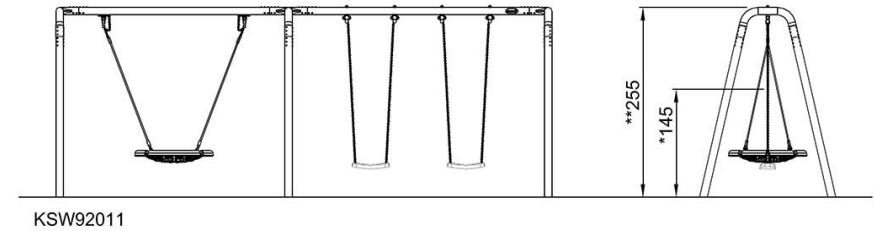

By Bureau Veritas HSE
www.bureauveritas.dk
+45 7731 1000

2-plats Portalgunga 2.5 m + Örnnäset

KSW92011

KOMPANI
Let's play

* Max fallhöjd | ** Totalhöjd | *** Säkerhetsyta

* Max fallhöjd | ** Totalhöjd

[Klicka för att se TOP VIEW](#)