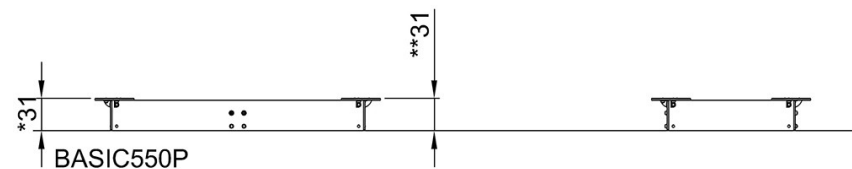

By Bureau Veritas HSE
www.bureauveritas.dk
+45 7731 1000

Sabbiera

BASIC550

Altezza di caduta massima | Altezza totale | Superficie di sicurezza

Altezza di caduta massima | Altezza totale

BASIC550P
*31cm
**31cm
***23.2m²