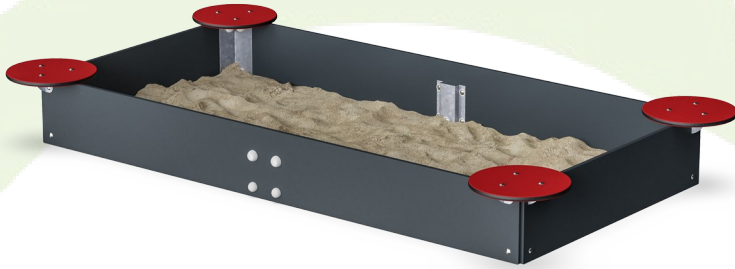

Sustainability Data

BASIC550

Cradle to Gate A1-A3	Total CO₂ emission	CO₂e/kg	Recycled materials
	kg CO₂e	kg CO₂e/kg	%
BASIC550-3213P	187,13	2,13	23,84

The overall framework applied for these factors is the Environmental Product Declaration (EPD), which quantifies "environmental information on the life cycle of a product and enable comparisons between products fulfilling the same function" (ISO, 2006). This follows the structure and applies a Life-Cycle Assessment approach to the entire Product stage from raw material through manufacturing (A1-A3))

Kompan A/S
C.F. Tietgens Boulevard 32C
DK-5220 Odense SØ
Denmark