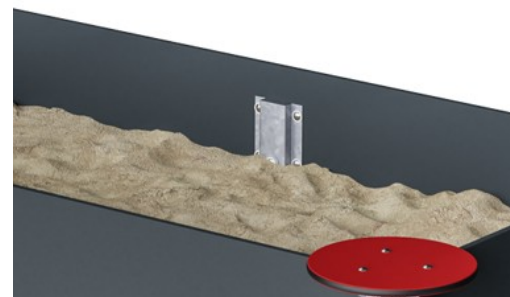

Sabbiera

BASIC550

Sabbiera

Cognitivo: il gioco della sabbia allena il senso del tatto e aiuta i bambini a capire le caratteristiche dei diversi materiali e i loro usi. La sabbia può essere setacciata quando è asciutta e modellata quando è bagnata.

Sedile

Socio-emotivo: offre un punto di ritrazione e un punto di incontro e condivisione.

Sabbiera

BASIC550

KOMPAN
Let's play

Sedili da 19 mm EcoCore. EcoCore è un materiale altamente resistente ed ecologico, che non è solo riciclabile dopo l'uso, ma è anche costituito da un nucleo prodotto con materiale riciclato al 100%.

I pannelli laterali sono realizzati in HPL con uno spessore di 17,8 mm. KOMPAN HPL ha un'elevata resistenza all'usura per garantire una lunga durata in tutti i climi.

Le superfici in acciaio sono zincate a caldo all'interno e all'esterno con zinco senza piombo. La zincatura ha un'eccellente resistenza alla corrosione in ambienti esterni e richiede una bassa manutenzione.

Codice articolo BASIC550-3213P

Informazione installazione

Max. altezza di caduta	31 cm
Superficie di sicurezza	23,2 m ²
Tempo d'installazione totale	3,5
Volume di scavo	0,46 m ³
Volume di calcestruzzo	0,00 m ³
Profondità di base (standard)	40 cm
Peso della spedizione	91 kg
Opzioni ancoraggio	Interrato ✓ Superficie ✓