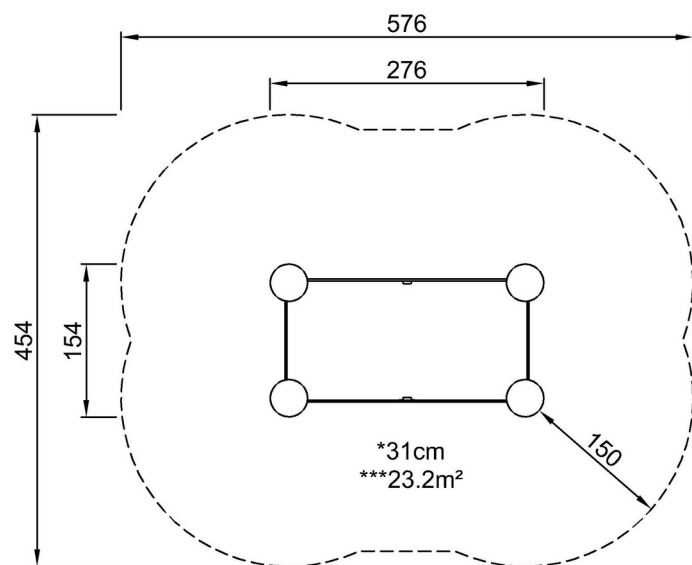

Codice articolo BASIC550-3213P

Informazione installazione

Max. altezza di caduta	31 cm
Superficie di sicurezza	23,2 m ²
Tempo d'installazione totale	3,5
Volume di scavo	0,46 m ³
Volume di calcestruzzo	0,00 m ³
Profondità di base (standard)	40 cm
Peso della spedizione	91 kg
Opzioni ancoraggio	Interrato ✓ Superficie ✓

By Bureau Veritas HSE
www.bureauveritas.dk
+45 7731 1000

Sabbiera

BASIC550

Altezza di caduta massima | Altezza totale | Superficie di sicurezza

Altezza di caduta massima | Altezza totale

BASIC550P
*31cm
**31cm
***23.2m²

[Fai clic per visualizzare il rapporto VISTA SUPERIORE](#)

[Fai clic per visualizzare il rapporto VISTA LATERALE](#)