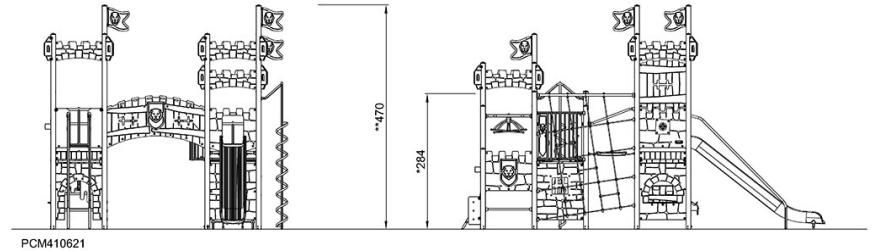

By Bureau Veritas HSE
www.bureauveritas.dk
+45 7731 1000

Slott med fyra torn

PCM410621

* Max fallhöjd | ** Totalhöjd | *** Säkerhetsyta

* Max fallhöjd | ** Totalhöjd

[Klicka för att se TOP VIEW](#)

[Klicka för att se SIDE VIEW](#)