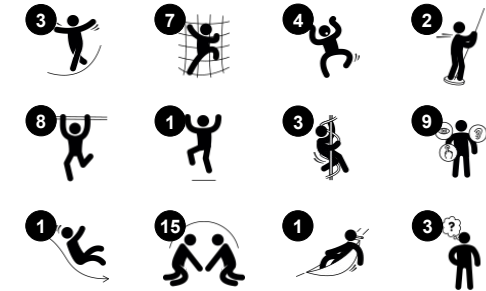

Slott med fyra torn

PCM410621

KOMPAN
Let's play

Artikelnr. PCM410621-0901

Generell produktinformation

Dimension LxWxH	514x766x470 cm
Åldersgrupp	4+
Kapacitet (användare)	40
Färgalternativ	●

Wow! Slottet med fyra torn lockar med spännande lekutrymmen och inspirerar barn till rollek, om och om igen. Dörren på marknivå sätter ett fängelsetema, och skattkistan finns också där för att upptäckas. Rollek stimulerar språkkunskaper och social interaktion. I slottet med fyra torn finns även fysiska lekutmaningar. Nervkittlande rutschbanor tränar sinne för

balans och rum, och Curly Climbern är rolig att rotera ned på. Turbo Challenge, där barnen hänger från armar och ben och snurrar med vänner, är också nervkittlande. Aktiviteten utvecklar både sociala färdigheter, som att turas om, och logiskt tänkande, genom att navigera rörelser.

Slott med fyra torn

PCM410621

Curly climber

Fysisk: samordning och proprioception när barn susar ner. Rotationen stimulerar balansen. Armmuskulerna stärks när barn håller hårt. **Socioemotionell:** empati utvecklas genom att turas om. **Kognitiv:** logiskt tänkande när barnen ska placera armar och ben för att kunna rotera ned.

Klätternät

Fysisk: barnen utvecklar koordination och muskelstyrka. Nätets asymmetri utmanar barnen när de klättrar och kryper igenom. **Socioemotionell:** de stora maskorna möjliggör för fler barn att sitta tillsammans.