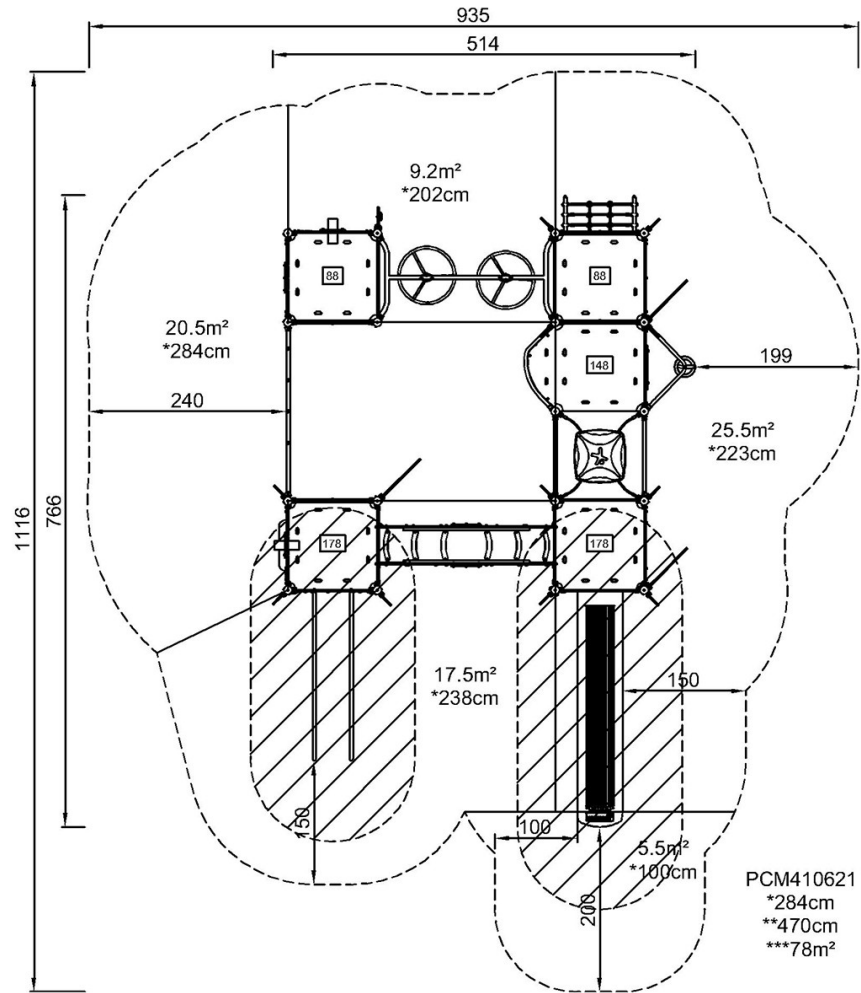

By Bureau Veritas HSE
www.bureauveritas.dk
+45 7731 1000

Slott med fyra torn

PCM410621

* Max fallhöjd | ** Totalhöjd | *** Säkerhetsyta

* Max fallhöjd | ** Totalhöjd

[Klicka för att se TOP VIEW](#)

[Klicka för att se SIDE VIEW](#)