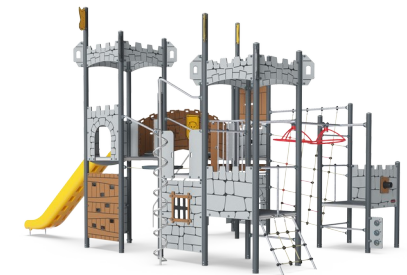

Slott med fyra torn

PCM410621

KOMPAN
Let's play

Artikelnr. PCM410621-0901

Generell produktinformation

Dimension LxWxH	514x766x470 cm
Åldersgrupp	4+
Kapacitet (användare)	40
Färgalternativ	●

Wow! Slottet med fyra torn lockar med spännande lekutrymmen och inspirerar barn till rollek, om och om igen. Dörren på marknivå sätter ett fängelsetema, och skattkistan finns också där för att upptäckas. Rollek stimulerar språkkunskaper och social interaktion. I slottet med fyra torn finns även fysiska lekutmaningar. Nervkittlande rutschbanor tränar sinne för

Slott med fyra torn

PCM410621

Curly climber

Fysisk: samordning och proprioception när barn susar ner. Rotationen stimulerar balansen. Armmuskulerna stärks när barn håller hårt. **Socioemotionell:** empati utvecklas genom att turas om. **Kognitiv:** logiskt tänkande när barnen ska placera armar och ben för att kunna rotera ned.

Klätternät

Fysisk: barnen utvecklar koordination och muskelstyrka. Nätets asymmetri utmanar barnen när de klättrar och kryper igenom. **Socioemotionell:** de stora maskorna möjliggör för fler barn att sitta tillsammans.