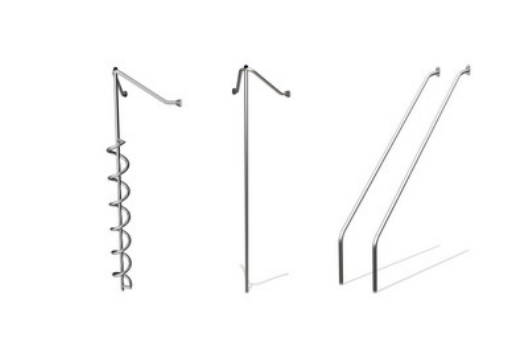

Elementen i rostfritt stål är tillverkade av högkvalitativt stål. Stålet rengörs efter tillverkning för att säkerställa en jämn och ren glidyta.