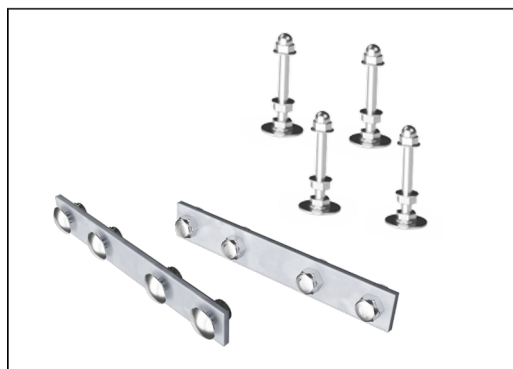

Número de artículo PAR4164-0609

Información de instalación

Horas de instalación	0,8
Volumen de excavación	0,22 m³
Volumen de hormigón	0,14 m³
Profundidad de anclaje	60 cm
Peso del envío	34 kg
Opciones de anclaje	Suelo duro ✓ Enterrar ✓

Los tornillos son de acero inoxidable o galvanizado para garantizar conexiones duraderas con una gran resistencia a la corrosión.

Los bancos y mesas pueden combinarse en múltiples configuraciones eligiendo productos individuales o ensamblados en soluciones más amplias. Consulte las páginas del catálogo para inspirarse.