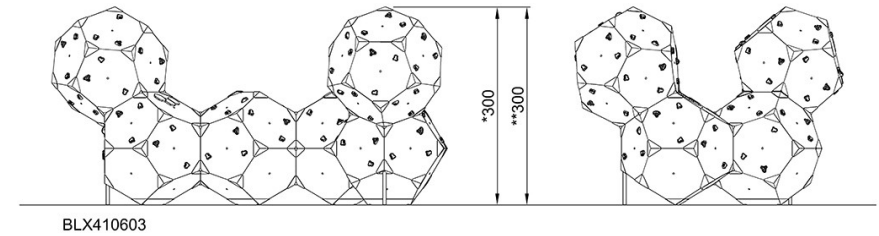

# BLOQX 6

BLX4106

\* Maximální výška pádu | \*\* Celková výška | \*\*\* Bezpečnostní povrchová plocha

\* Maximální výška pádu | \*\* Celková výška

BLX410603  
\*300cm  
\*\*300cm  
\*\*\*56.4m<sup>2</sup>