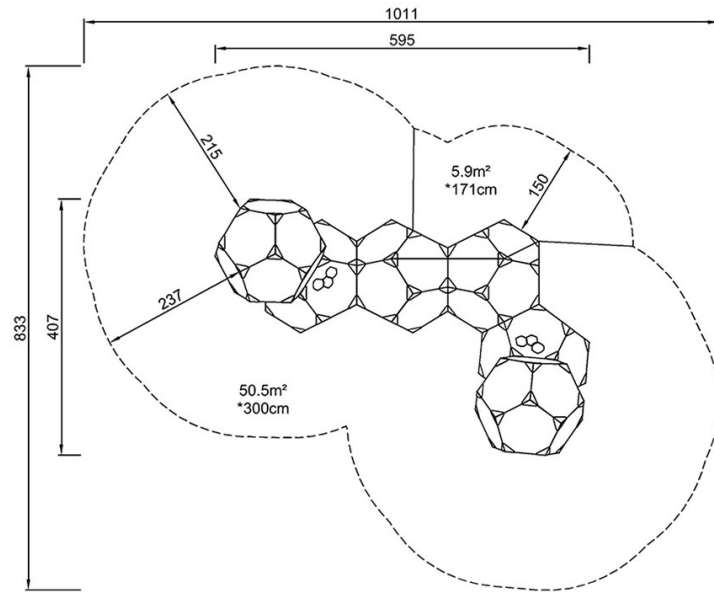

# BLOQX 6

BLX4106

\* Maximální výška pádu | \*\* Celková výška | \*\*\* Bezpečnostní povrchová plocha

\* Maximální výška pádu | \*\* Celková výška

BLX410603  
\*300cm  
\*\*300cm  
\*\*\*56.4m<sup>2</sup>