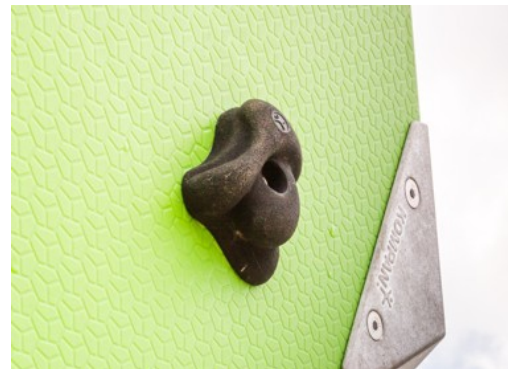

# BLOQX 6

BLX4106

PP lezecké panely lisované za vysokého tlaku mají vynikající odolnost proti nárazům a jsou použitelné ve velkém rozsahu teplot. Panely jsou vyrobeny ze 75 % z recyklovaných materiálů v jasných barvách. Barva Teal je ze 75% vyrobená z odpadu z oceánů. Vnější povrch má integrovaný vzor a povrchovou strukturu odpuzující nečistoty.

Lisované rohové konzoly z vysoce kvalitního bezolovnatého hliníku. Rohové konzoly mají pěkně zaoblené hrany a zapuštěné šrouby z nerezové oceli. Pro slunečné prostředí mohou být rohové konzoly dodány ve variantě s práškovým lakováním, které snižuje absorpci tepla konzol.

Lezecké chyty jsou vyrobeny v designu podle společnosti KOMPAN, založené na profesionálně navržených lezeckých chytech pro optimální herní hodnotu. Základním materiálem je polyester. Na každém panelu jsou tři chyty ve dvou barvách. Jejich otáčivost je zajištěna ocelovým čepem.