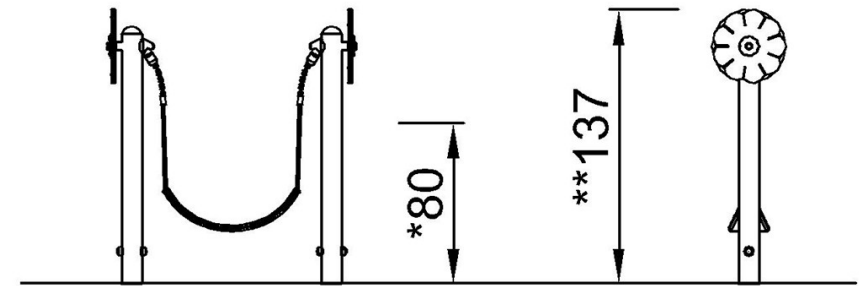

By Bureau Veritas HSE
 www.bureauveritas.dk
 +45 7731 1000

Schommel - Zonnebloem

M951

Max. valhoogte | Totale Hoogte | Veiligheidszone

Max. valhoogte | Totale Hoogte

M95175
*80cm
**137cm
***8.4m²

M95175

[Bekijk BOVENAANZICHT](#)