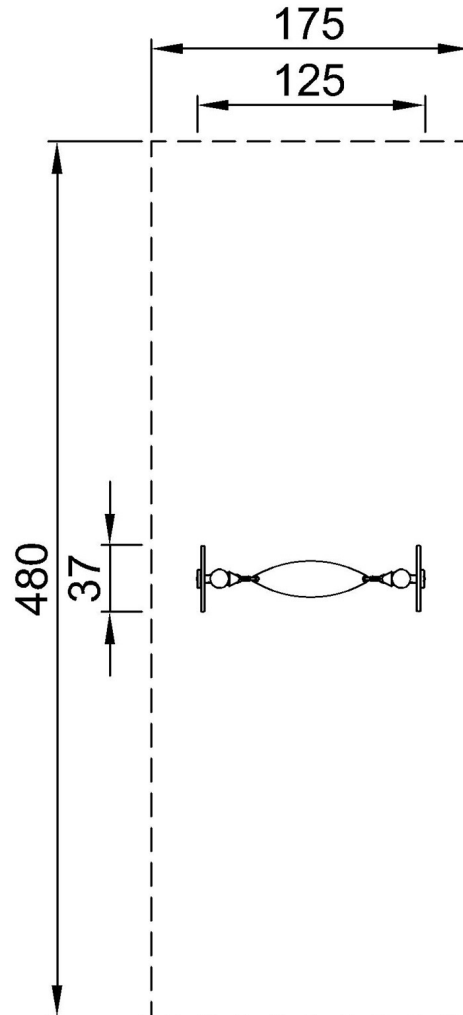

By Bureau Veritas HSE
 www.bureauveritas.dk
 +45 7731 1000

Schommel - Zonnebloem

M951

Max. valhoogte | Totale Hoogte | Veiligheidszone

Max. valhoogte | Totale Hoogte

M95175
*80cm
**137cm
***8.4m²

M95175

[Bekijk BOVENAANZICHT](#)