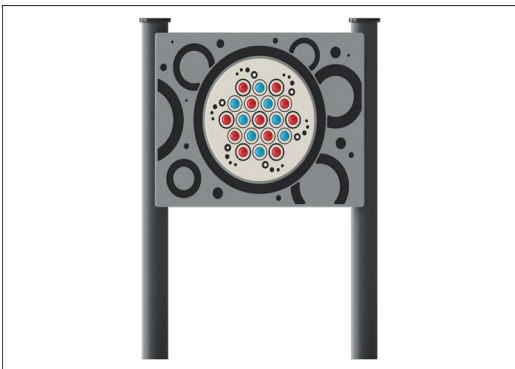

Herní panel Roller Ball, kulaté sloupky

TPP280026

KOMPANI
Let's play

Panel Roller Ball je vyroben z odolných kompozitních kuliček, které se v panelu otáčejí, když po nich přejedete rukou či prsty. Kuličky jsou navíc opatřeny barevným mramorovým efektem, takže když se otáčejí nebo byly otočeny, působí to na uživatele vizuálně stimulujícím dojmem.

Položka č. TPP280026-0401	
Obecné informace o produktu	
Rozměry DxŠxV	92x15x128 cm
Věková skupina	
Kapacita (uživatelé)	
Možnosti barev	●

Herní panel Roller Ball, kulaté sloupky

TPP280026

Panel a vybrané herní díly jsou vyrobeny z vysokohustotního polyethylenu HDPE, který je po použití 100% recyklovatelný.

Kulaté sloupky Ø100 mm z extrudovaného hliníku s práškovým nástřikem v černé barvě a s krytkou sloupku z vysokohustotního polyethylenu HDPE.

Položka č. TPP280026-0401

Informace o instalaci

Celková doba instalace	0,7
Objem výkopu	0,13 m ³
Objem betonu	0,07 m ³
Hloubka základu (standard)	40 cm
Hmotnost dodávky	40 kg
Možnosti ukotvení	V zemi ✓ Na povrchu