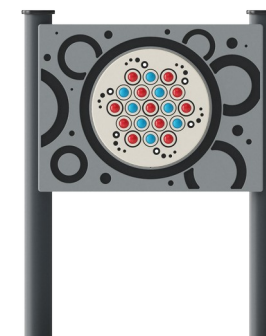

Herní panel Roller Ball, kulaté sloupky

TPP280026

KOMPANI
Let's play

Panel Roller Ball je vyroben z odolných kompozitních kuliček, které se v panelu otáčejí, když po nich přejedete rukou či prsty. Kuličky jsou navíc opatřeny barevným mramorovým efektem, takže když se otáčejí nebo byly otočeny, působí to na uživatele vizuálně stimulujícím dojmem.

Položka č. TPP280026-0401	
Obecné informace o produktu	
Rozměry DxŠxV	92x15x128 cm
Věková skupina	
Kapacita (uživatelé)	
Možnosti barev	●

Herní panel Roller Ball, kulaté sloupky

TPP280026

Panel a vybrané herní díly jsou vyrobeny z vysokohustotního polyethylenu HDPE, který je po použití 100% recyklovatelný.

Kulaté sloupky Ø100 mm z extrudovaného hliníku s práškovým nástřikem v černé barvě a s krytkou sloupku z vysokohustotního polyethylenu HDPE.

Položka č. TPP280026-0401

Informace o instalaci

Celková doba instalace	0,7
Objem výkopu	0,13 m ³
Objem betonu	0,07 m ³
Hloubka základu (standard)	40 cm
Hmotnost dodávky	40 kg
Možnosti ukotvení	V zemi ✓ Na povrchu