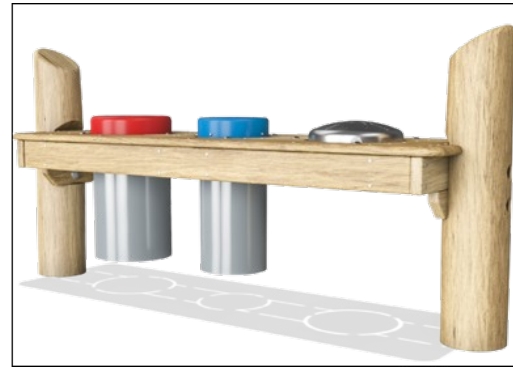

Kaikki kumiosat/-välineet on tehty liukuhihnakumimateriaalista, joten ne ovat erittäin säänkestäviä ja pitkäikäisiä.

Lyömäsoittimet-paneelissa on kaksi congarumpua, joiden putkimainen alaosa on polypropeenaa ja yläosa värikköistä ABS-muovia. Babel-rumpu on tehty ruostumattomasta teräksestä (316L).