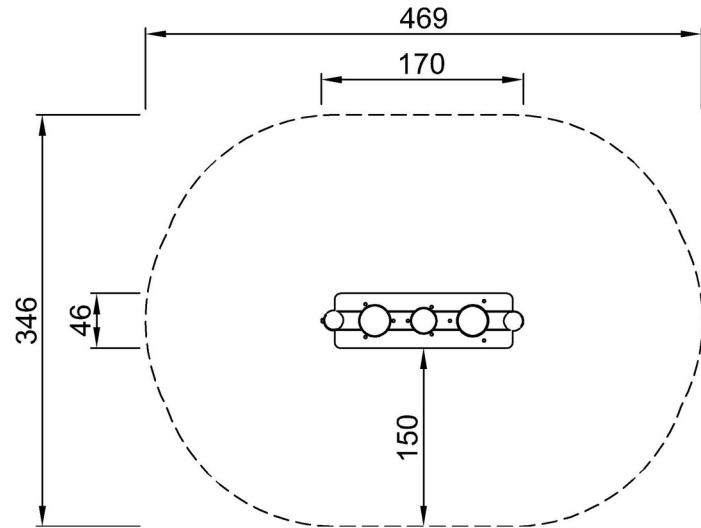

By Bureau Veritas HSE
www.bureauveritas.dk
+45 7731 1000

Lyömäsoittimet-musiikkipaneeli

NRO602

Putoamiskorkeus enint. | Kokonaiskorkeus | Turva-alue

Putoamiskorkeus enint. | Kokonaiskorkeus

NRO602
**78cm
***13.8m²