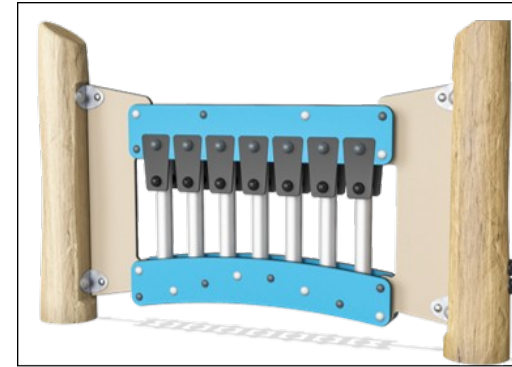

Värikkösiin osiin käytetään vesiohenteista, ympäristöystävällistä ja erinomaisen UV-kestävyyden omaavaa maalia. Maali on standardin EN 71 osan 3 mukainen.

Leikkitoiminnot on tehty erittäin vahvoista materiaaleista. HDPE-levyssä on HDPE-kello ja viisarit ovat liukuhihnakumimateriaalia, kello on puristettua alumiinia. Peili on iskunkestävää plexilasia.

Kaikki kumiosat/-välineet on tehty liukuhihnakumimateriaalista, joten ne ovat erittäin säänkestäviä ja pitkäikäisiä.

Lyömäsoittimet-paneelissa on kaksi congarumpua, joiden putkimainen alaosa on polypropeenaa ja yläosa värikköistä ABS-muovia. Babel-rumpu on tehty ruostumattomasta teräksestä (316L).

Ksylofoni-musiikkipaneelin materiaalina on 19 millimetrin paksuinen HDPE EcoCore™. EcoCore™ on erittäin kestävä ja ympäristöystävällinen materiaali. Putket on tehty erityisesti ulkokäyttöön tarkoitetusta painevaletusta alumiinista.