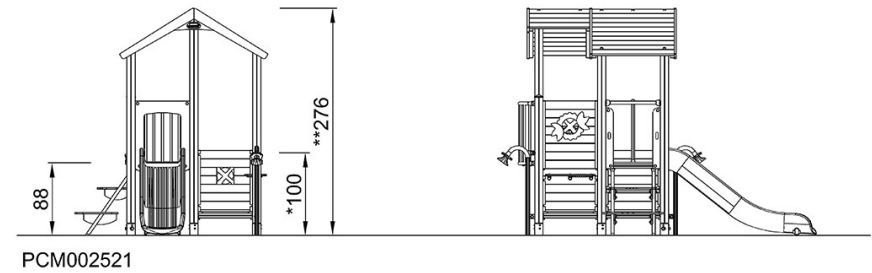

By Bureau Veritas HSE
www.bureauveritas.dk
+45 7731 1000

Monitasoinen leikkimökki

PCM002521

Putoamiskorkeus enint. | Kokonaiskorkeus | Turva-alue

Putoamiskorkeus enint. | Kokonaiskorkeus

[Klikkaa nähdäksesi NÄKYMÄ YLHÄÄLTÄ](#)