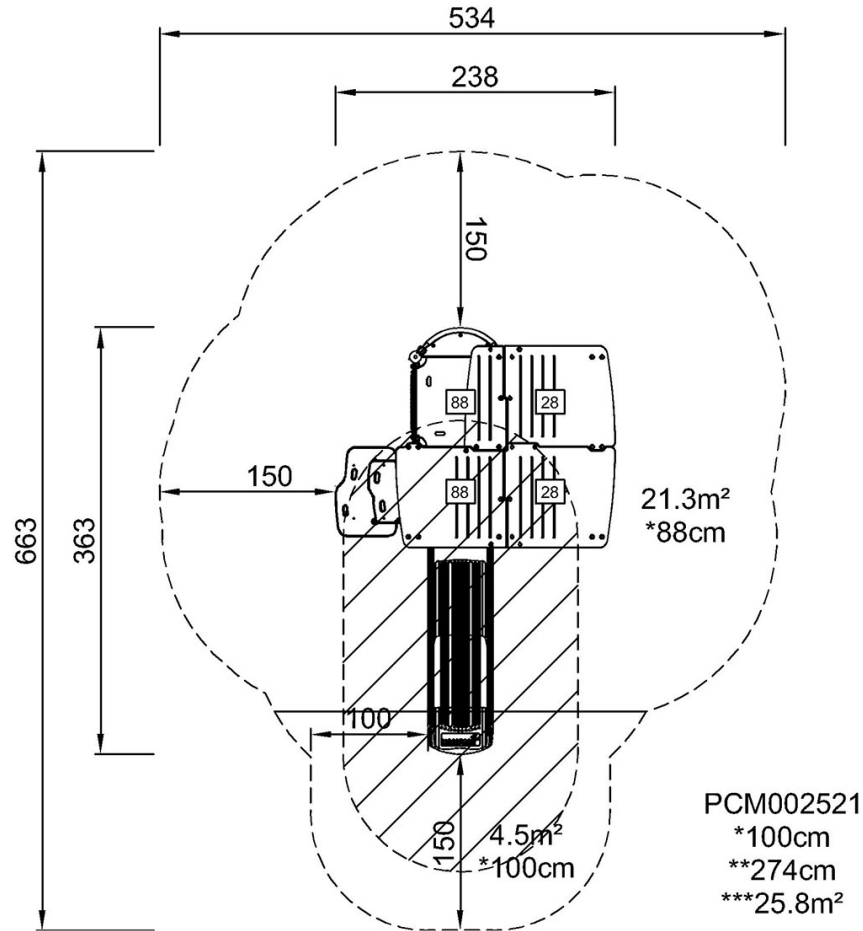

Monitasoinen leikkimökki

PCM002521

Putoamiskorkeus enint. | Kokonaiskorkeus | Turva-alue

Putoamiskorkeus enint. | Kokonaiskorkeus

[Klikkaa nähdäksesi NÄKYMÄ YLHÄÄLTÄ](#)

[Klikkaa nähdäksesi NÄKYMÄ SIVULTA](#)