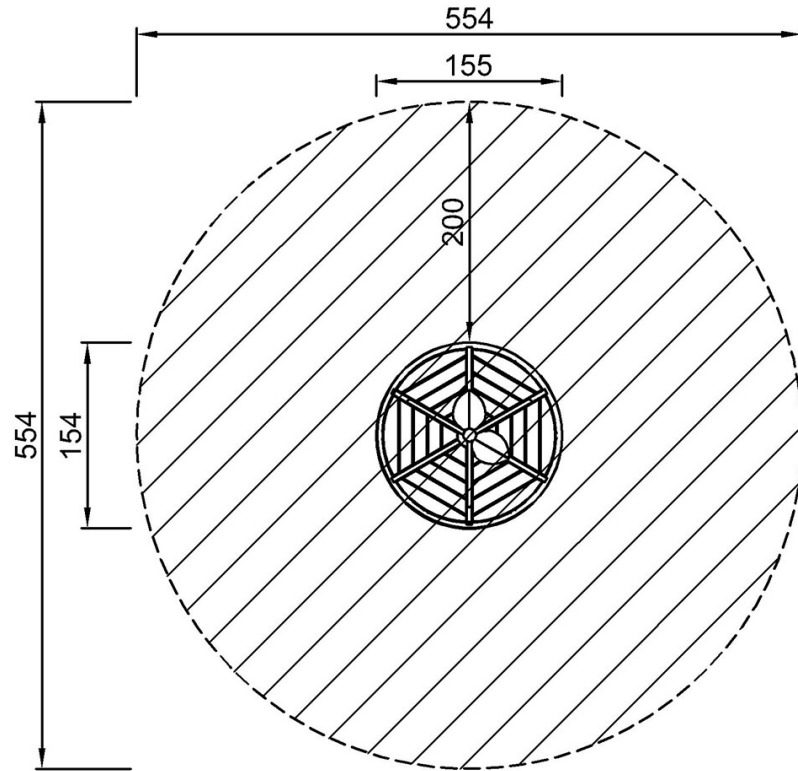

# Robinia draaimolen met 2 zitjes

NRO120

Max. valhoogte | Totale Hoogte | Veiligheidszone

Max. valhoogte | Totale Hoogte

NRO120

NRO120  
\*100cm  
\*\*81cm  
\*\*\*24.1m<sup>2</sup>

[Bekijk BOVENAANZICHT](#)