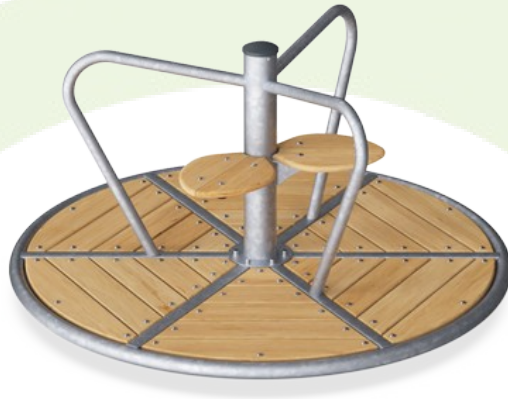

Sustainability Data

NRO120

Cradle to Gate A1-A3	Total CO₂ emission	CO₂e/kg	Recycled materials
	kg CO₂e	kg CO₂e/kg	%
NRO120-0901	335,57	2,31	41,38

The overall framework applied for these factors is the Environmental Product Declaration (EPD), which quantifies "environmental information on the life cycle of a product and enable comparisons between products fulfilling the same function" (ISO, 2006). This follows the structure and applies a Life-Cycle Assessment approach to the entire Product stage from raw material through manufacturing (A1-A3))

Kompan A/S
C.F. Tietgens Boulevard 32C
DK-5220 Odense SØ
Denmark

Verification of CO₂ calculation of: Nature play

Data version no. 2023-10-05

The CO₂ calculation and data are in compliance with the principles of a carbon footprint impact according to the GHG protocol (Greenhouse Gas Protocol), Scope 3, cradle to gate related to all individual components in the product category: "Nature play" represented by item no.: NRO409-0621.

(Scope 3 emissions include emission sources in the upstream and downstream value chain).

Date: 30. October 2023 | Valid until: 30. October 2025

Verified by:

Julie Marie Vejsgaard Larsen, LCA & EPD Consultant

Verification based on report: Validation of CO₂ calculation of 9 categories of Kompan product line, version 1.0, prepared by: Bureau Veritas HSE, Denmark: Julie M. V. Larsen.

Publication date: 30. October 2023

By Bureau Veritas HSE
www.bureauveritas.dk
+45 7731 1000