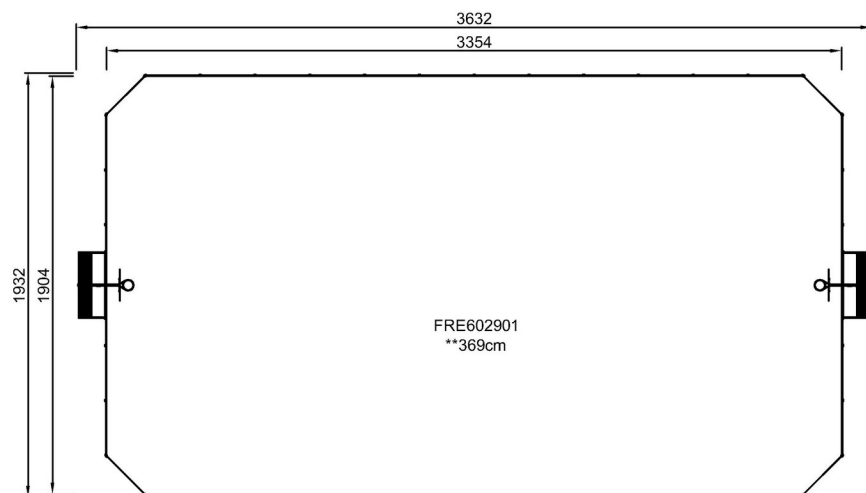

Item nummer FRE602901-0901

Installatie informatie

Max. valhoogte	0 cm
Veiligheidszone	0,0 m ²
Totale installatietijd	52,5
Graafwerk (vol.)	3,48 m ³
Benodigd beton	2,61 m ³
Verankeringsdiepte	85 cm
Verzendingsgewicht	3.778 kg
Verankeringsopties	In-ground ✓ Oppervlak ✓

By Bureau Veritas HSE
 www.bureauveritas.dk
 +45 7731 1000

MUGA - Multi sportveld 19x36m

FRE602901

Max. valhoogte | Totale Hoogte | Veiligheidszone

Max. valhoogte | Totale Hoogte

[Bekijk BOVENAANZICHT](#)

[Bekijk ZIJAANZICHT](#)