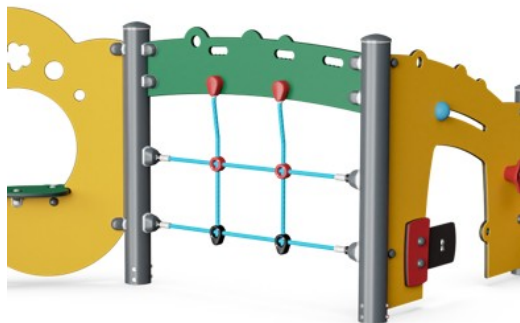

Tau av UV-stabiliserte PES-taustrenger med innvendig stålkabelarmering. Polyester garnet er laget av +95 % gjenbruksmaterialer og er induktivt smeltet på hver tråd.