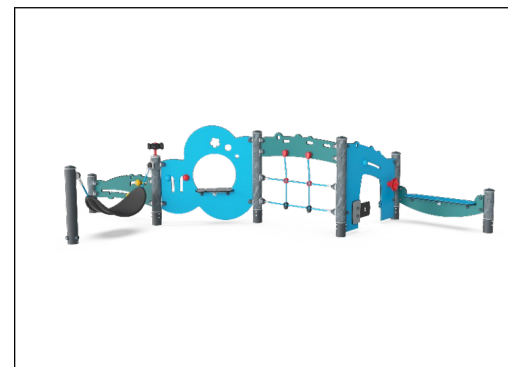

Lekeaktiviteter som megafonen er laget av sprøtestøpt høykvalitets nylon (PA6). PA6 har god slitestyrke og slagstyrke og er UV-stabilisert.

KOMPANs GreenLine-versjon er designet med de mest miljøvennlige materialene med lavest mulig CO2-utslipp, for eksempel EcoCore™-paneler som består av +95 % resirkulert havavfall.