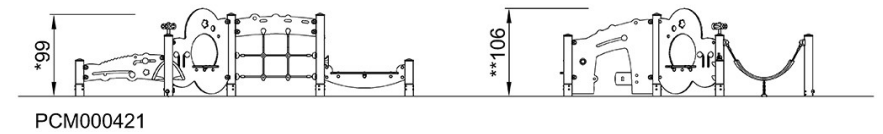

By Bureau Veritas HSE
www.bureauveritas.dk
+45 7731 1000

Tumleplass med nett

PCM000421

* Maks fallhøyde | ** Total høyde | *** Sikkerhetszone

* Maks fallhøyde | ** Total høyde

[Klikk for å se TOP VIEW](#)

[Klikk for å se SIDE VIEW](#)