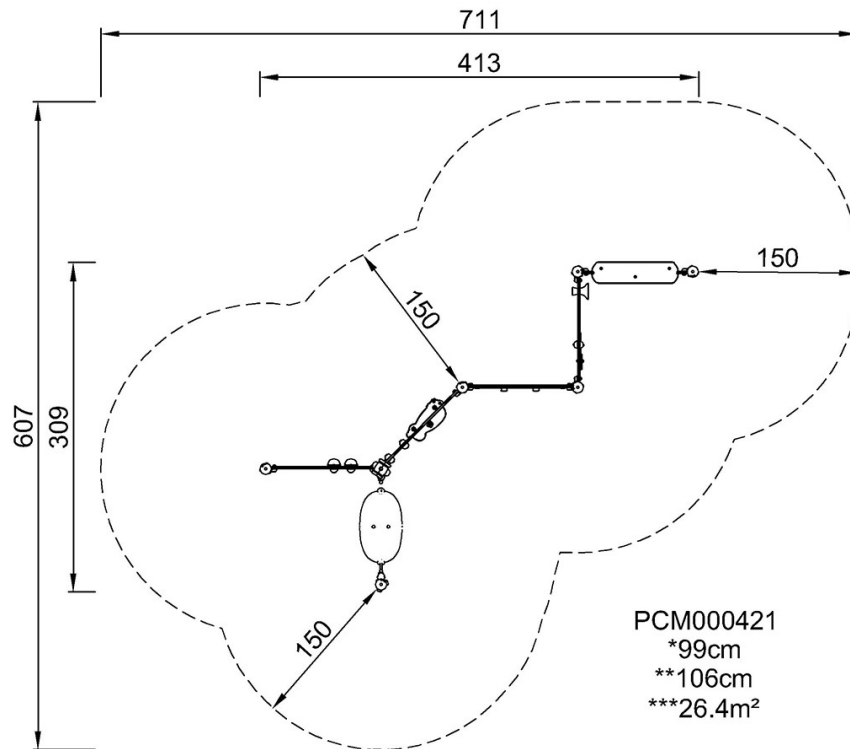

Tumleplass med nett

PCM000421

* Maks fallhøyde | ** Total høyde | *** Sikkerhetszone

* Maks fallhøyde | ** Total høyde

[Klikk for å se TOP VIEW](#)

[Klikk for å se SIDE VIEW](#)