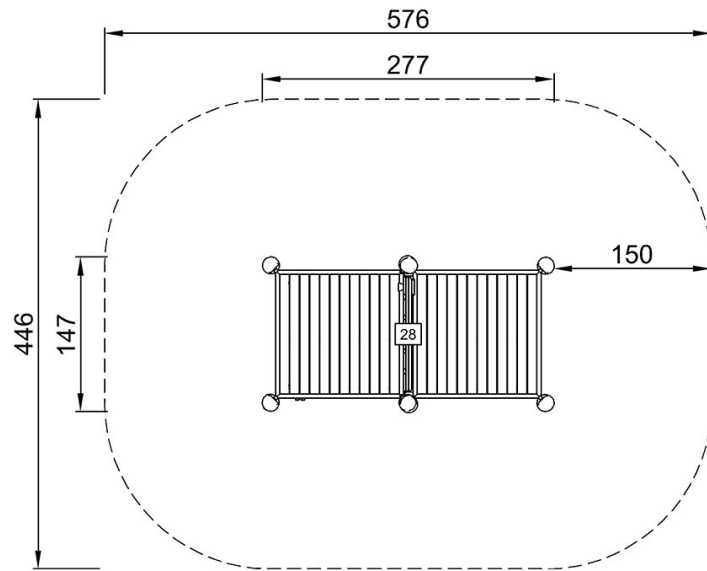

By Bureau Veritas HSE
www.bureauveritas.dk
+45 7731 1000

Robinia theaterpodium

NRO604

Max. valhoogte | Totale Hoogte | Veiligheidszone

Max. valhoogte | Totale Hoogte

NRO604
**168cm
***23.5m²

NRO604

[Bekijk BOVENAANZICHT](#)