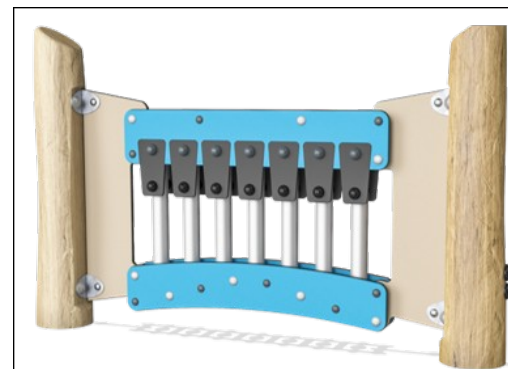

Speel elementen van zeer sterke materialen: HDPE-plaat met HDPE-klok met wijzers van transportbandrubber, bel in geperst aluminium. Spiegel in plexiglas met een hoge slagvastheid.

Alle rubber speelelementen/componenten zijn gemaakt van transportbandrubber waardoor het extreem weerbestendig is en lang meegaat.

Het percussiepaneel bestaat uit 2 Conga Trommels met PP-buizen en bovenzijde in gekleurde ABS. Babeltrommel in roestvrij staal 316L.

Het Xylofoon-muziekpaneel bestaat uit HDPE-materiaal met 19 mm EcoCore™. EcoCore™ is een zeer duurzaam, milieuvriendelijk materiaal. De buizen van het muziekpaneel zijn gemaakt van gegoten aluminium dat speciaal is gelegeerd voor gebruik buitenshuis.